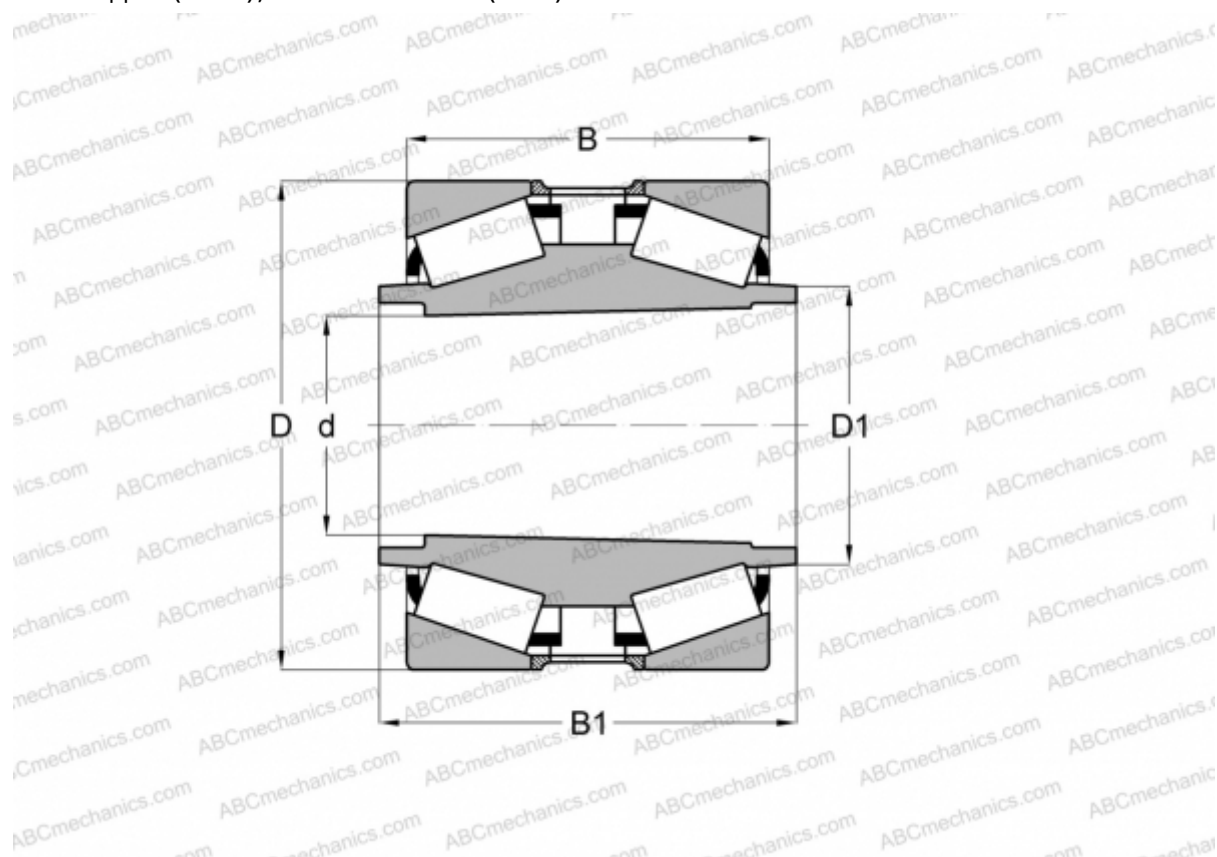

575387 FAG

Конические роликоподшипники

ТИП: Роликоподшипники, Конические, Двухрядные, С удлиненным внутренним кольцом, конусная посадка (1:12), исполнение 2 (FAG)

Технические характеристики

РАЗМЕРЫ, ММ

d	187,325
D	269,875
D1	202,184
B	101,600
B1	139,700