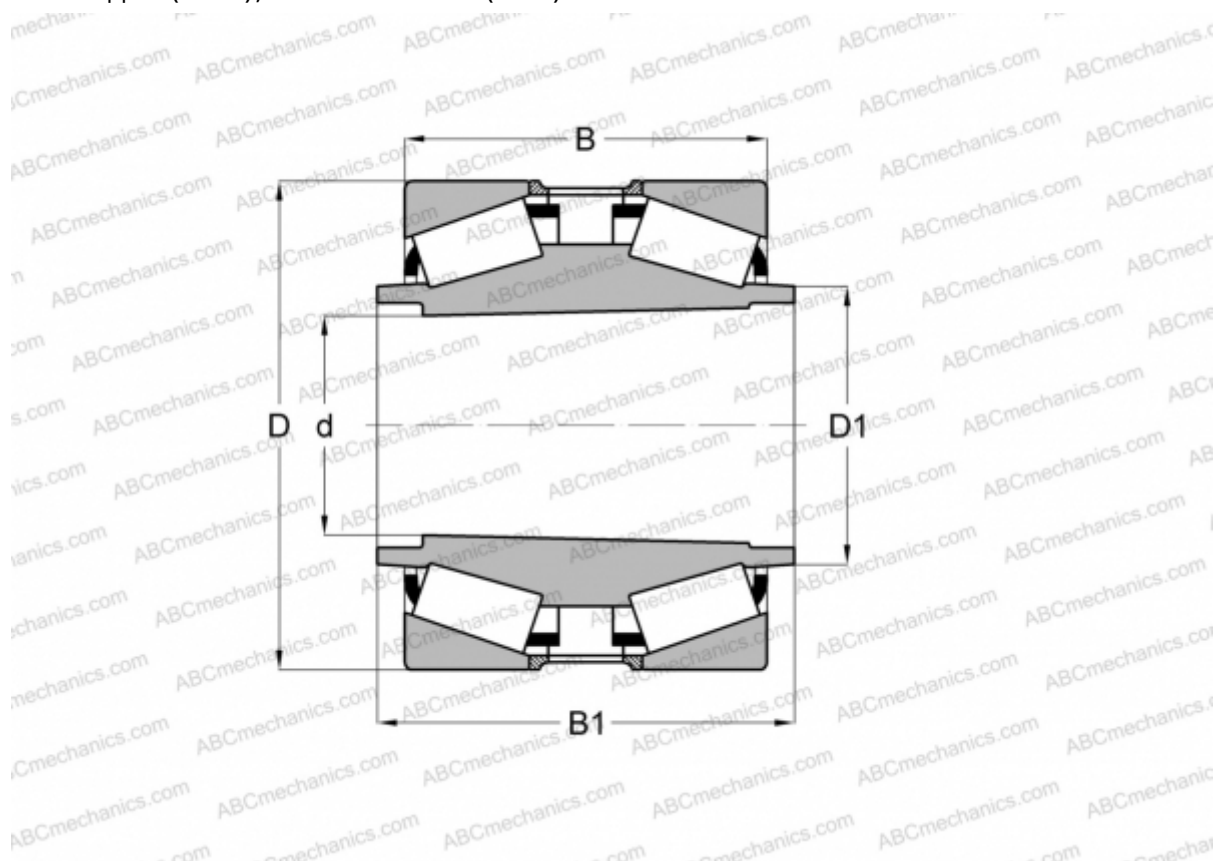

## 535083 FAG

Конические роликоподшипники

ТИП: Роликоподшипники, Конические, Двухрядные, С удлиненным внутренним кольцом, конусная посадка (1:12), исполнение 2 (FAG)

#### РАЗМЕРЫ, ММ

d	187,325
D	269,875
D1	206,375
B	101,600
B1	160,338

**МАССА, КГ** 22,000

**ПРОИЗВОДИТЕЛЬ** [FAG](#)