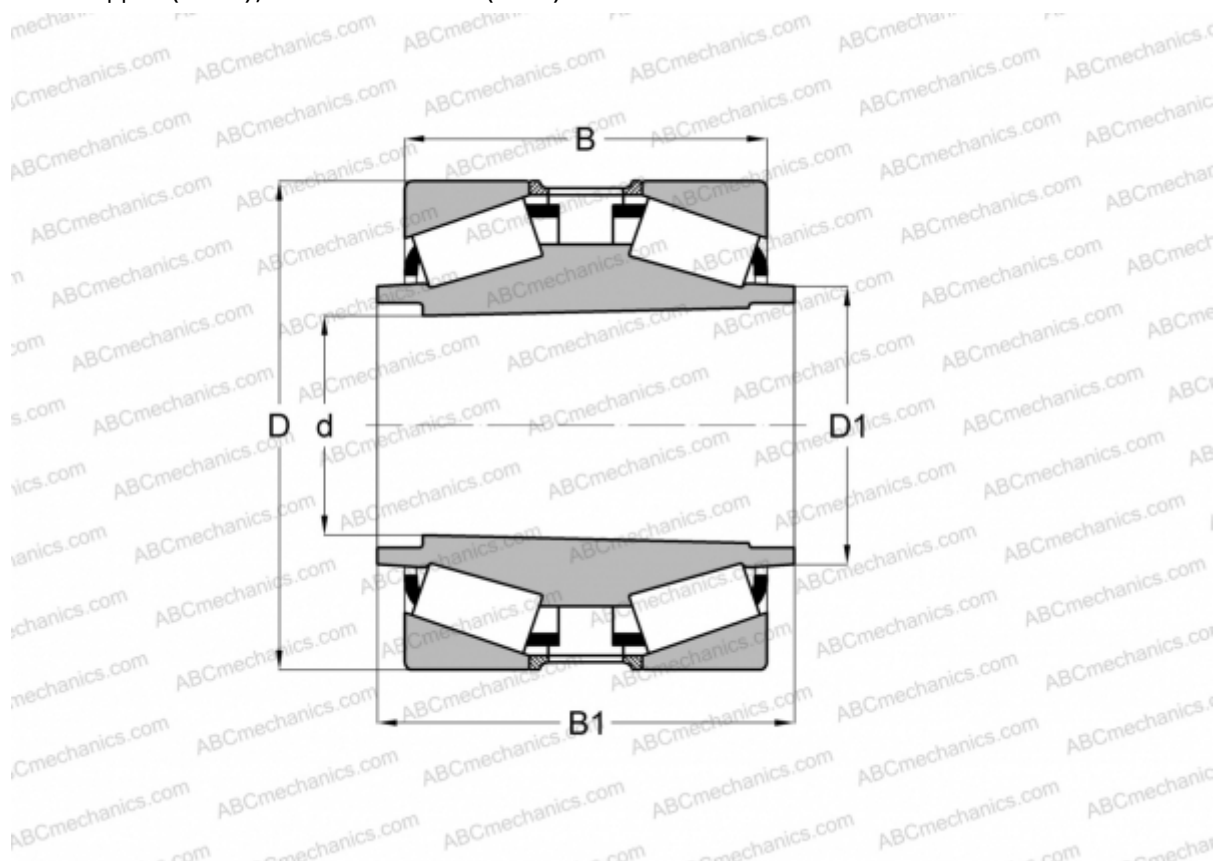

542048 FAG

Конические роликоподшипники

ТИП: Роликоподшипники, Конические, Двухрядные, С удлиненным внутренним кольцом, конусная посадка (1:12), исполнение 2 (FAG)

Технические характеристики

РАЗМЕРЫ, ММ

d	190,000
D	290,000
D1	206,375
B	142,000
B1	192,000