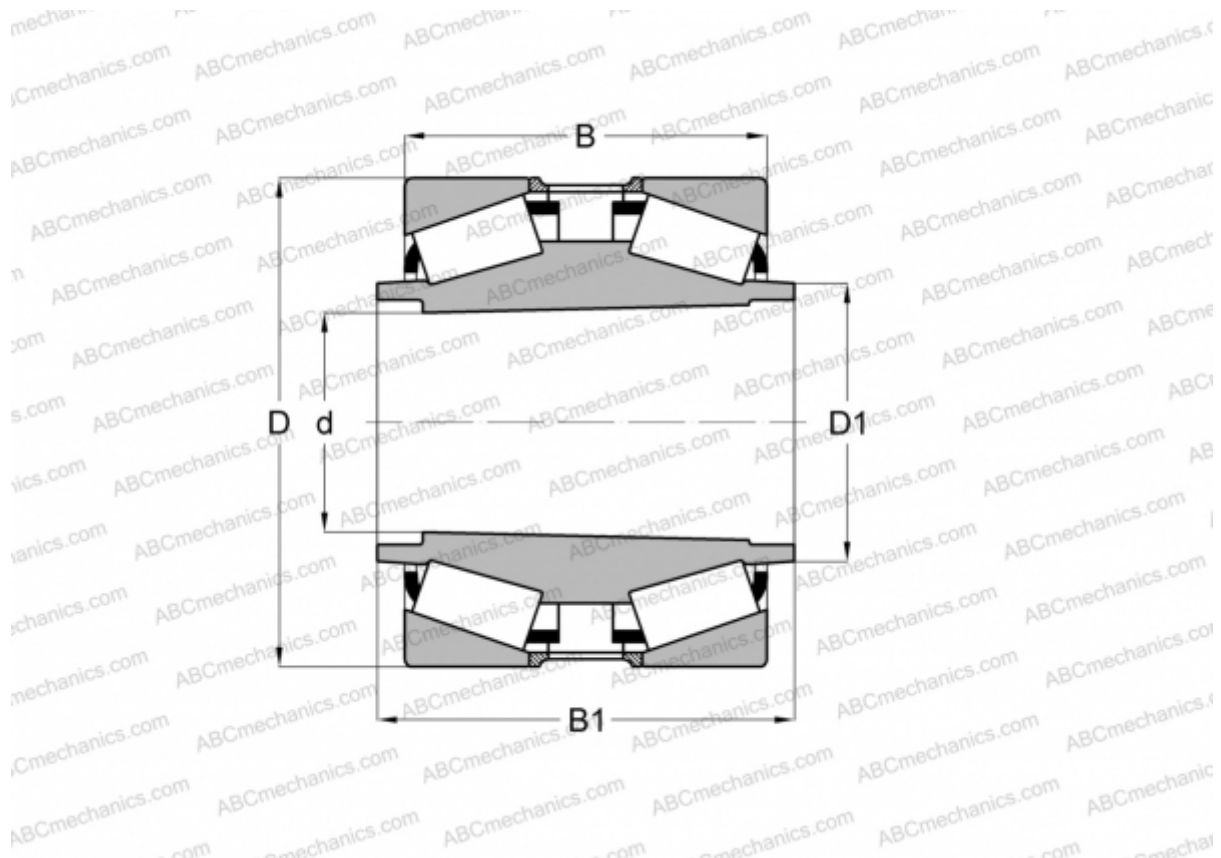

## 535082 FAG

Конические роликоподшипники

ТИП: Роликоподшипники, Конические, Двухрядные, С удлиненным внутренним кольцом, конусная посадка (1:12), исполнение 2 (FAG)

#### РАЗМЕРЫ, ММ

d	208,890
D	336,550
D1	228,600
B	180,975
B1	244,475

**МАССА, КГ** 70,000

**ПРОИЗВОДИТЕЛЬ** [FAG](#)