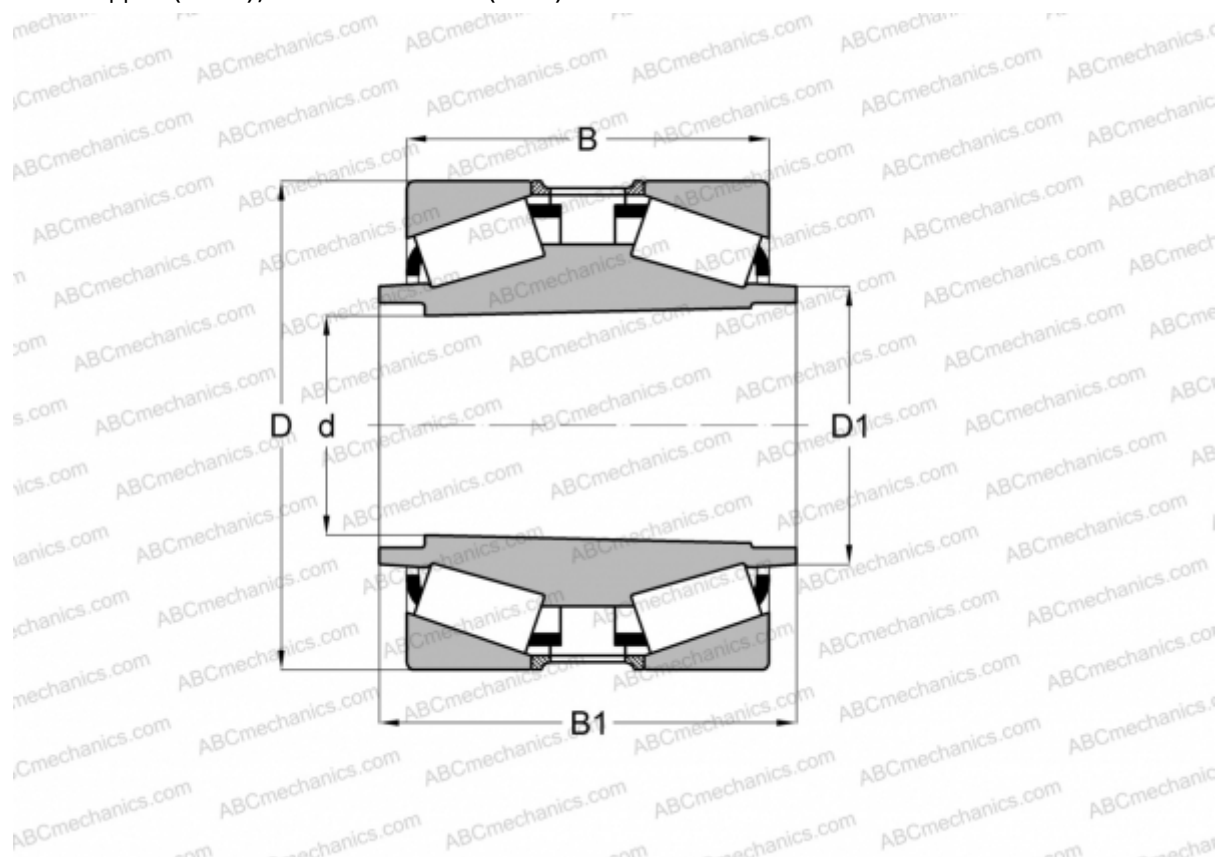

539084 FAG

Конические роликоподшипники

ТИП: Роликоподшипники, Конические, Двухрядные, С удлиненным внутренним кольцом, конусная посадка (1:12), исполнение 2 (FAG)

Технические характеристики

РАЗМЕРЫ, ММ

d	219,605
D	336,550
D1	241,300
B	160,340
B1	223,830