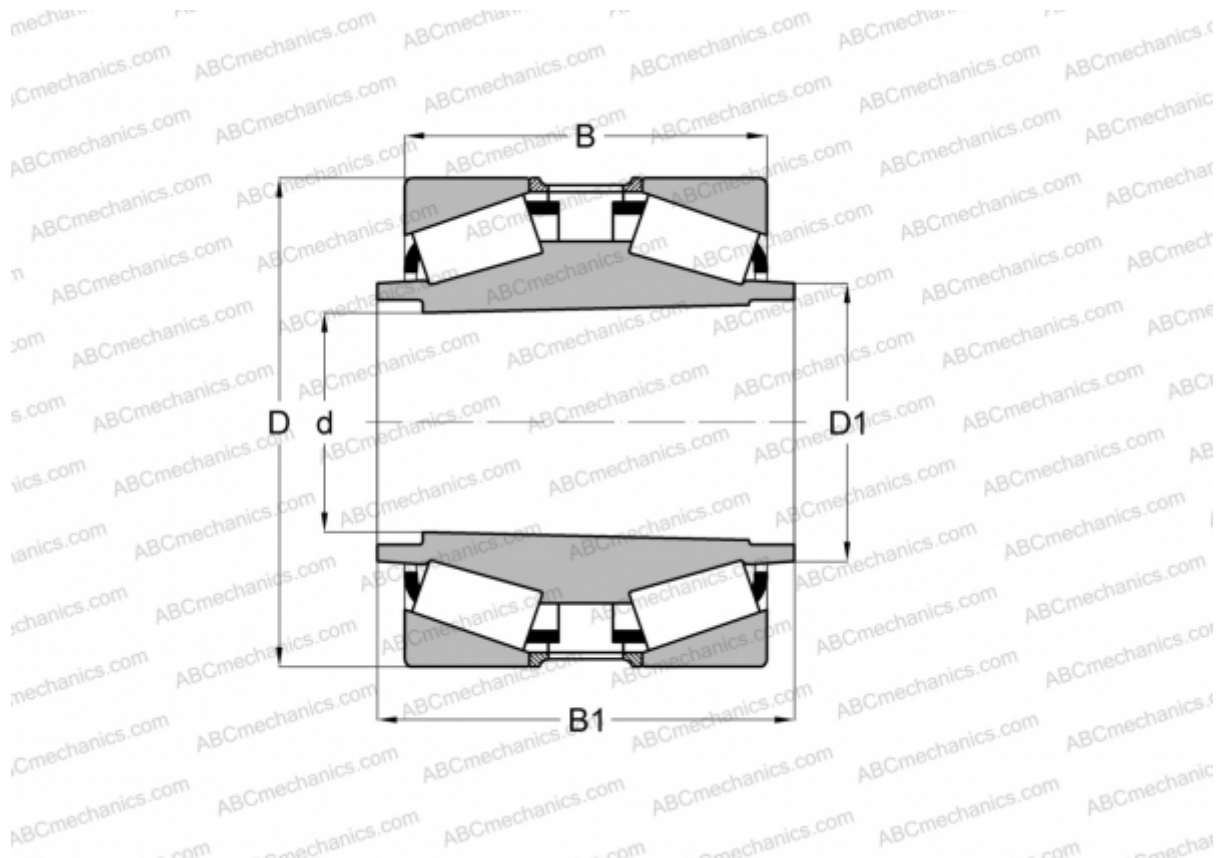

## 542129 FAG

Конические роликоподшипники

ТИП: Роликоподшипники, Конические, Двухрядные, С удлиненным внутренним кольцом, конусная посадка (1:12), исполнение 2 (FAG)

#### РАЗМЕРЫ, ММ

d	220,130
D	336,550
D1	241,300
B	180,975
B1	244,475

**МАССА, КГ** 62,000

**ПРОИЗВОДИТЕЛЬ** [FAG](#)