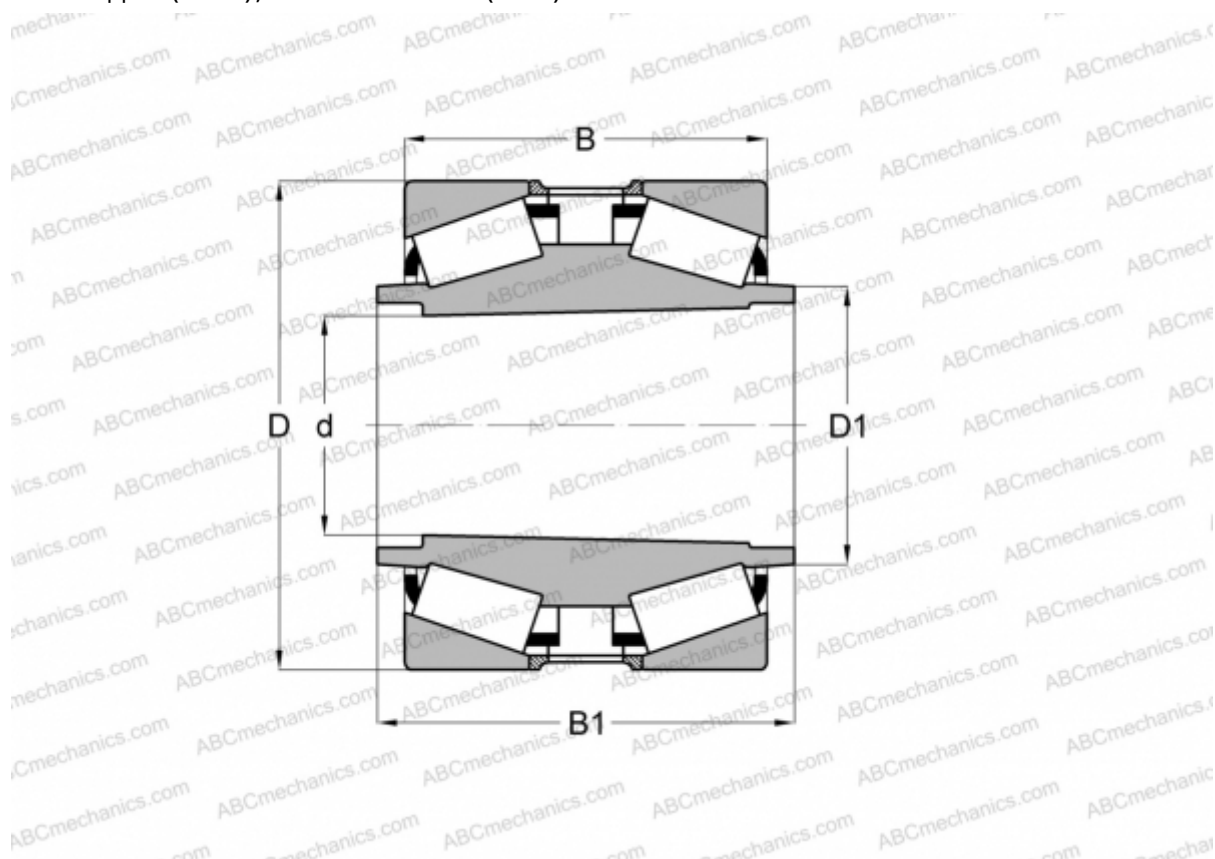

539574 FAG

Конические роликоподшипники

ТИП: Роликоподшипники, Конические, Двухрядные, С удлиненным внутренним кольцом, конусная посадка (1:12), исполнение 2 (FAG)

Технические характеристики

РАЗМЕРЫ, ММ

d	230,000
D	370,000
D1	260,350
B	160,000
B1	223,500