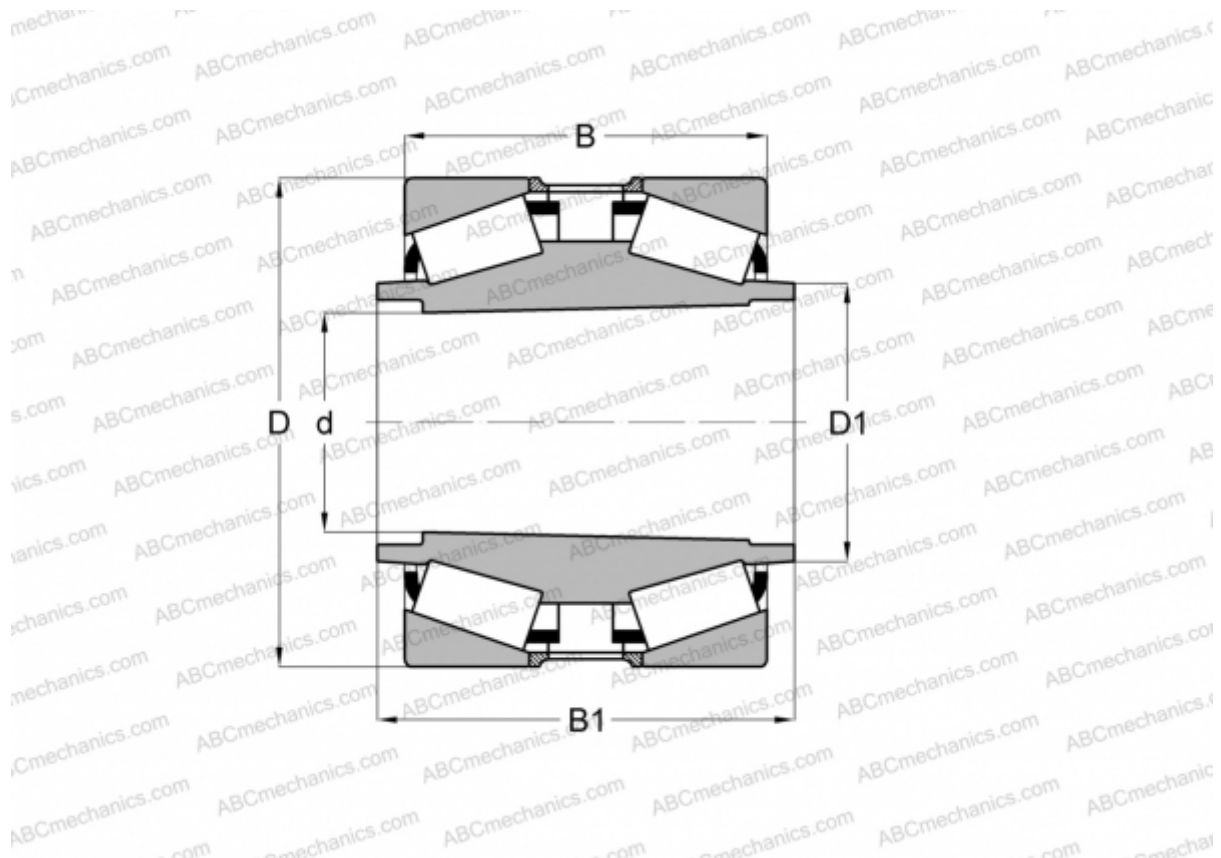

542146 FAG

Конические роликоподшипники

ТИП: Роликоподшипники, Конические, Двухрядные, С удлиненным внутренним кольцом, конусная посадка (1:12), исполнение 2 (FAG)

Технические характеристики

РАЗМЕРЫ, ММ

d	272,390
D	381,000
D1	292,100
B	136,525
B1	196,850