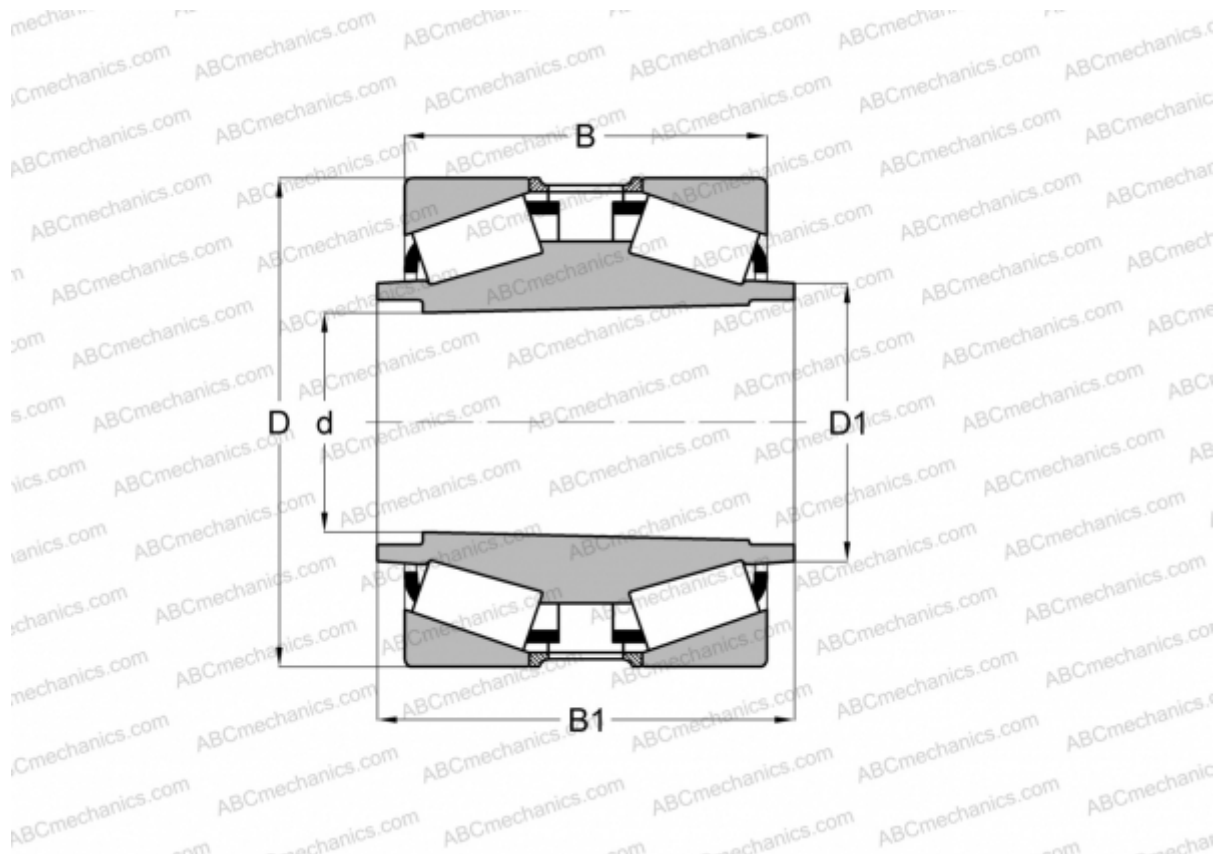

564231 FAG

Конические роликоподшипники

ТИП: Роликоподшипники, Конические, Двухрядные, С удлиненным внутренним кольцом, конусная посадка (1:12), исполнение 2 (FAG)

Технические характеристики

РАЗМЕРЫ, ММ

d	288,925
D	406,400
D1	307,975
B	165,100
B1	234,950