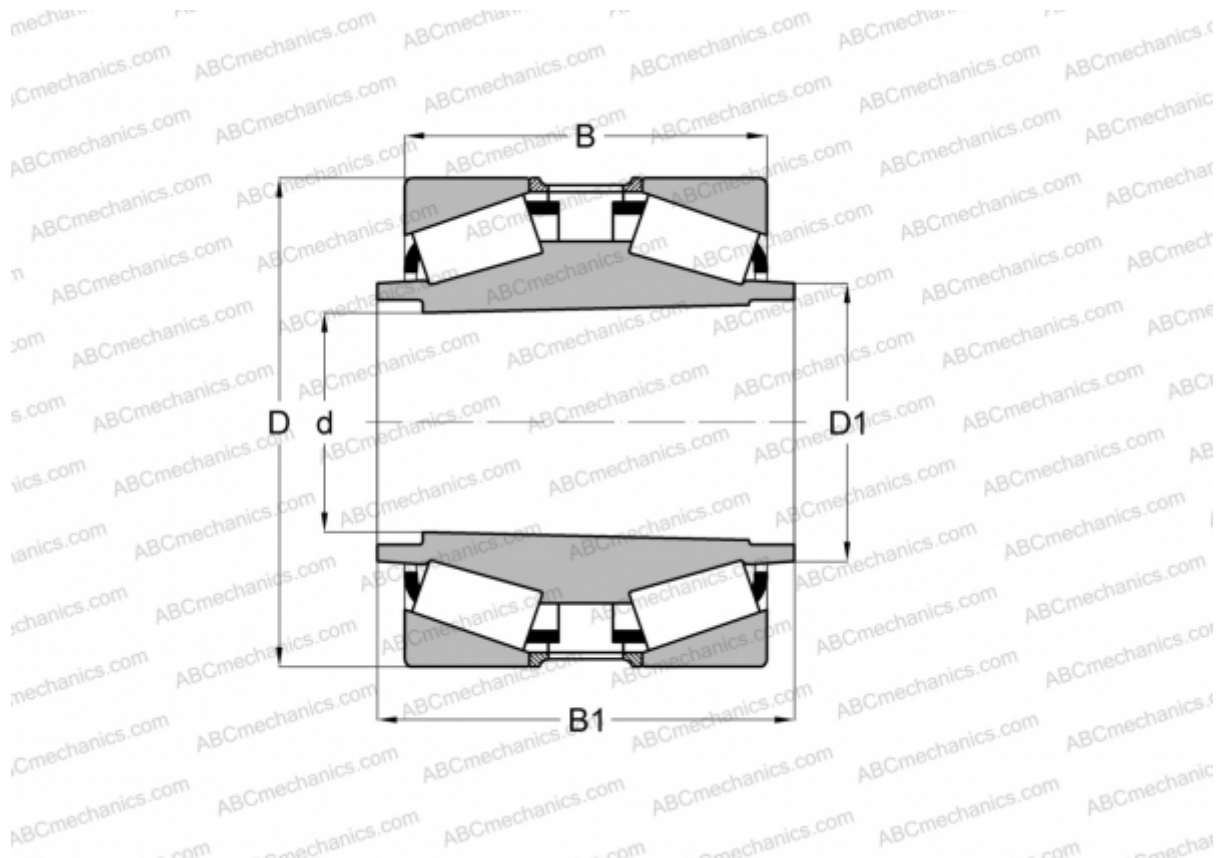

539576 FAG

Конические роликоподшипники

ТИП: Роликоподшипники, Конические, Двухрядные, С удлиненным внутренним кольцом, конусная посадка (1:12), исполнение 2 (FAG)

Технические характеристики

РАЗМЕРЫ, ММ

d	317,500
D	447,675
D1	342,900
B	159,512
B1	222,250