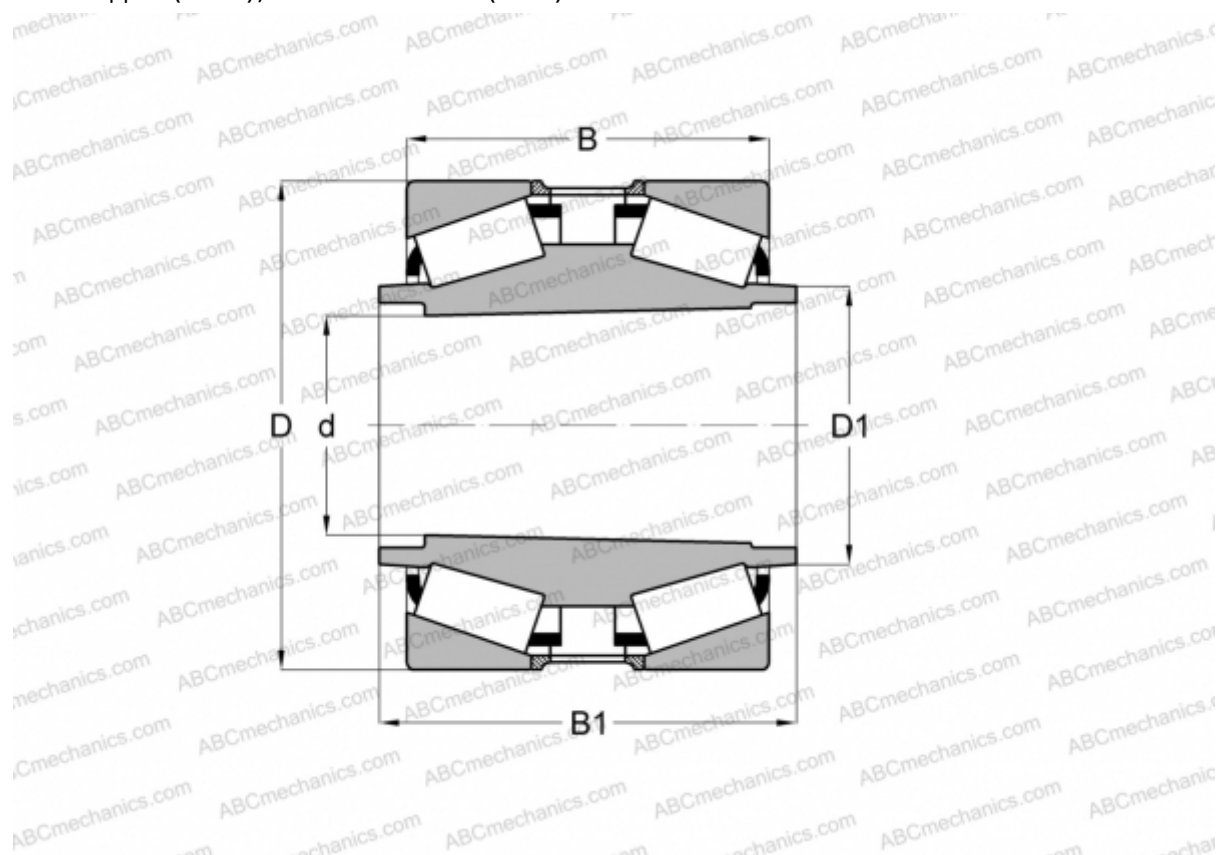

## 541965 FAG

Конические роликоподшипники

ТИП: Роликоподшипники, Конические, Двухрядные, С удлиненным внутренним кольцом, конусная посадка (1:12), исполнение 2 (FAG)

#### РАЗМЕРЫ, ММ

d	333,375
D	469,900
D1	355,600
B	182,563
B1	247,650

**МАССА, КГ** 115,000

**ПРОИЗВОДИТЕЛЬ** [FAG](#)