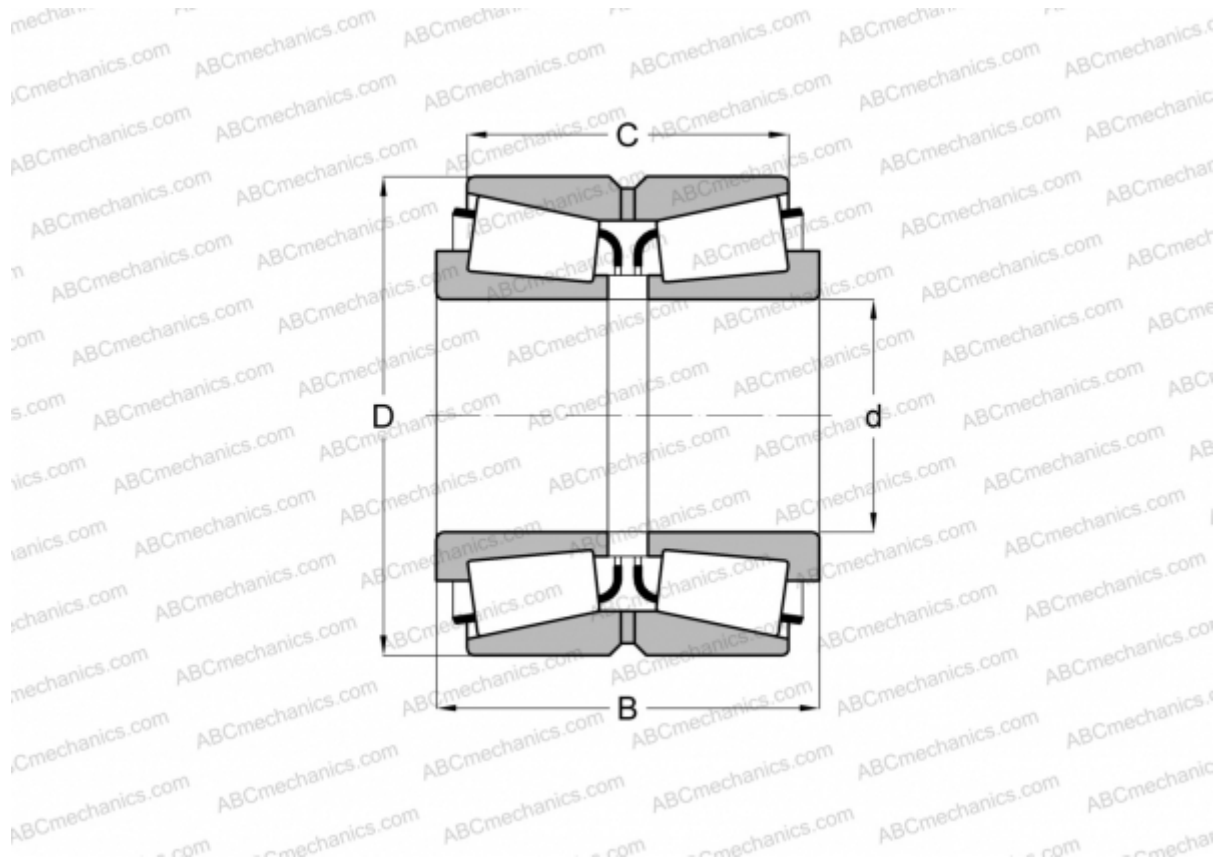

## 510855 FAG

Конические роликоподшипники

ТИП: Роликоподшипники, Конические, Двухрядные, О-схема, дюймовые, исполнение 1 (FAG)

#### РАЗМЕРЫ, ММ

d	152,400
D	222,250
B	100,010
C	76,200

**МАССА, КГ** 12,700

**ПРОИЗВОДИТЕЛЬ** [FAG](#)