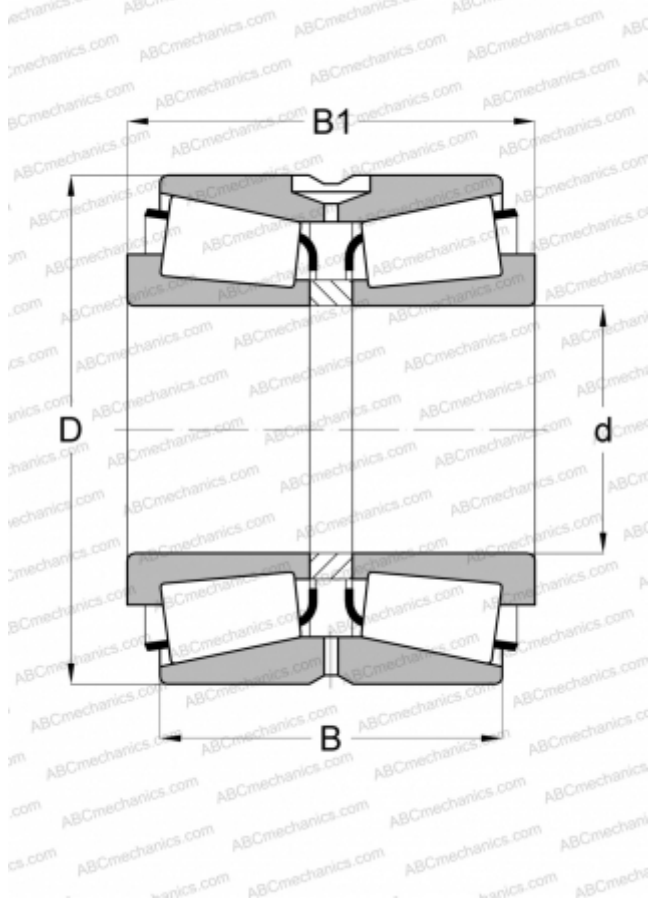

543176 FAG

Конические роликоподшипники

ТИП: Роликоподшипники, Конические, Двухрядные, О-схема, дюймовые, исполнение 2 (FAG)

Технические характеристики

РАЗМЕРЫ, ММ

d	139,700
D	254,000
B	149,225
C	111,125

МАССА, КГ