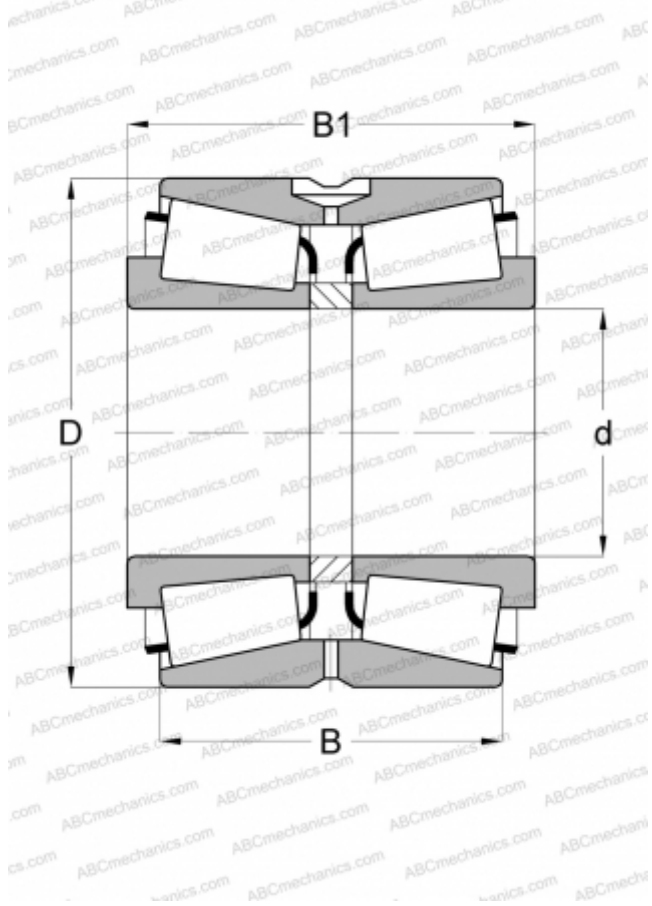

## 99550.102CD TIMKEN

Конические роликоподшипники

ТИП: Роликоподшипники, Конические, Двухрядные, О-схема, дюймовые, исполнение 2 (FAG)

#### РАЗМЕРЫ, ММ

d	139,700
D	254,000
B	149,225
C	111,125