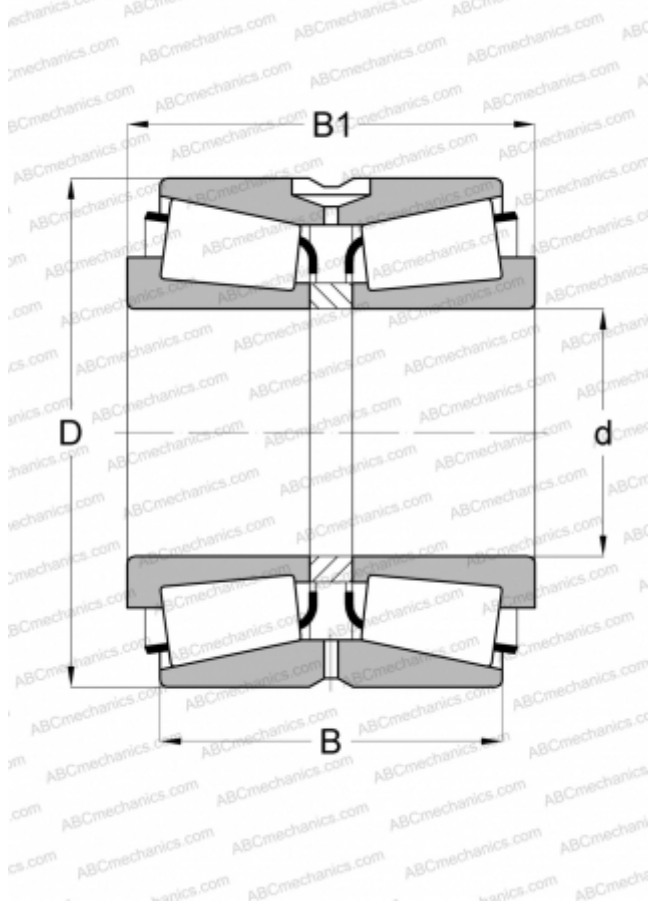

## 503594 FAG

Конические роликоподшипники

ТИП: Роликоподшипники, Конические, Двухрядные, О-схема, дюймовые, исполнение 2 (FAG)

#### РАЗМЕРЫ, ММ

d	177,800
D	288,925
B	142,875
C	111,125