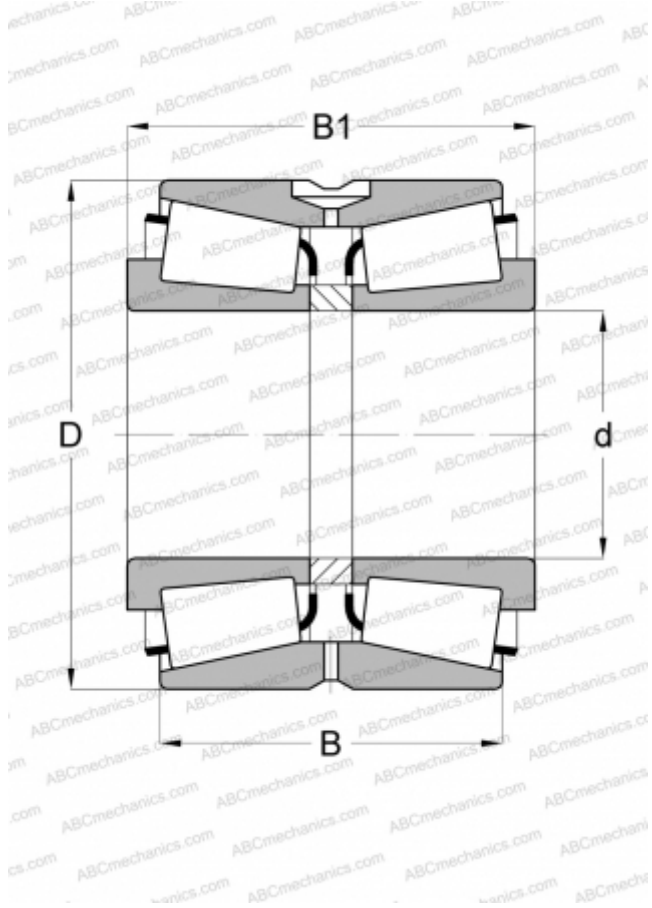

## 525882 FAG

Конические роликоподшипники

ТИП: Роликоподшипники, Конические, Двухрядные, О-схема, дюймовые, исполнение 2 (FAG)

#### РАЗМЕРЫ, ММ

d	200,025
D	317,500
B	146,050
C	111,125