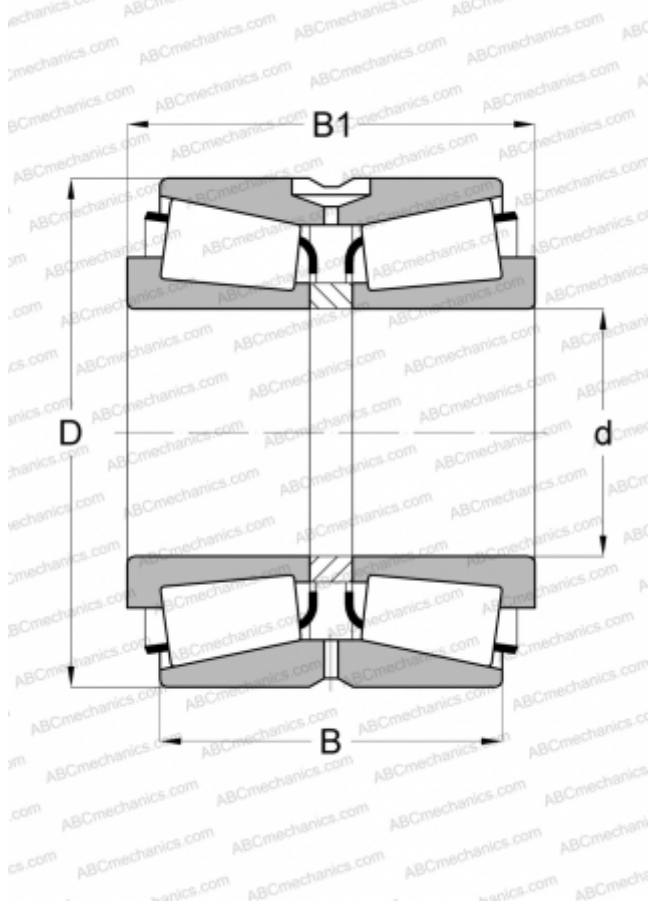

## 523062 FAG

Конические роликоподшипники

ТИП: Роликоподшипники, Конические, Двухрядные, О-схема, дюймовые, исполнение 2 (FAG)

#### РАЗМЕРЫ, ММ

|   |         |
|---|---------|
| d | 206,375 |
| D | 336,550 |
| B | 211,138 |
| C | 169,862 |