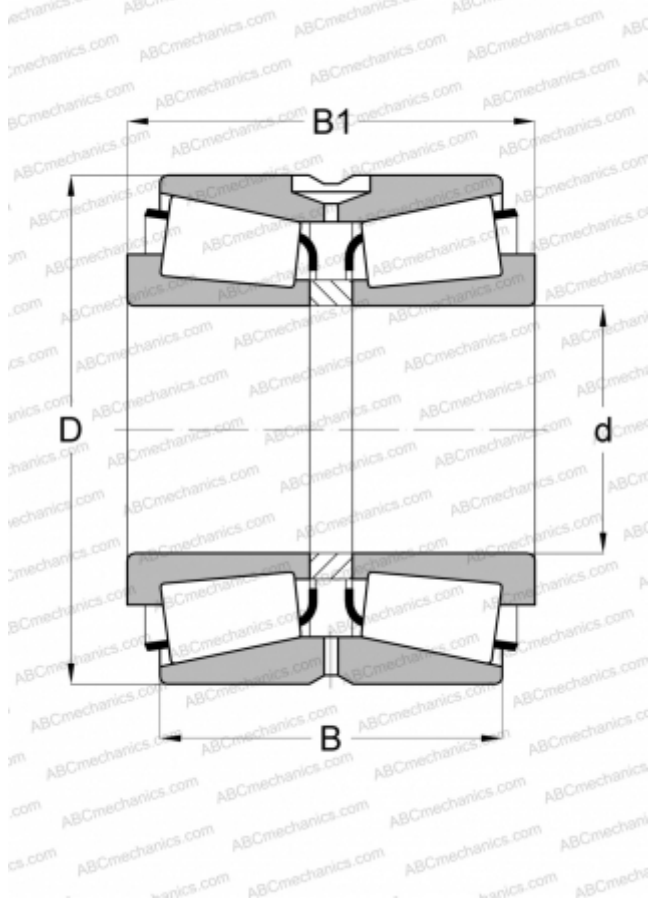

## 526831 FAG

Конические роликоподшипники

ТИП: Роликоподшипники, Конические, Двухрядные, О-схема, дюймовые, исполнение 2 (FAG)

#### РАЗМЕРЫ, ММ

d	333,375
D	469,900
B	190,500
C	152,400