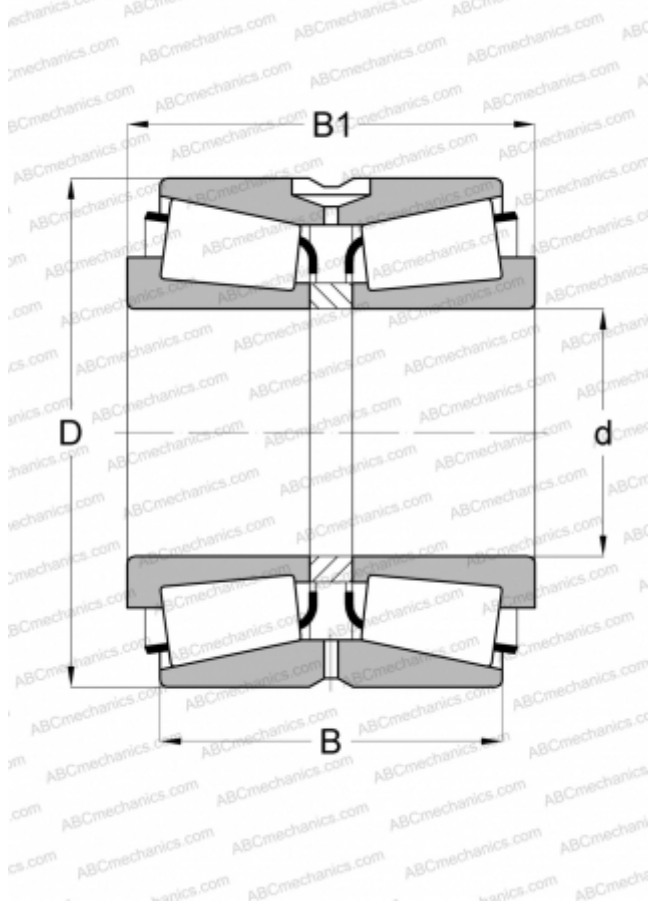

## 515494 FAG

Конические роликоподшипники

ТИП: Роликоподшипники, Конические, Двухрядные, О-схема, дюймовые, исполнение 2 (FAG)

#### РАЗМЕРЫ, ММ

d	406,400
D	609,524
B	177,800
C	133,350