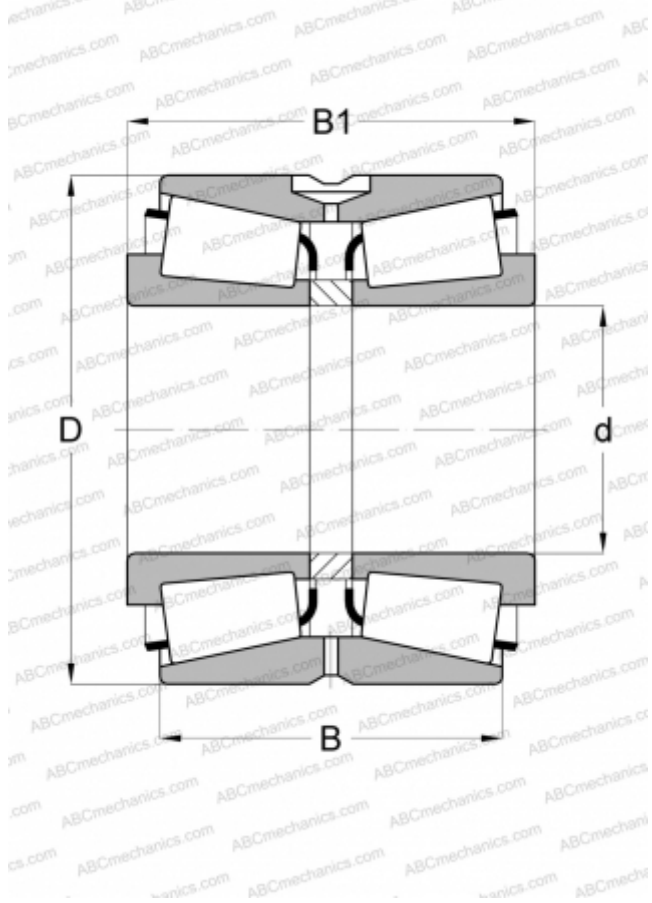

## 524528 FAG

Конические роликоподшипники

ТИП: Роликоподшипники, Конические, Двухрядные, О-схема, дюймовые, исполнение 2 (FAG)

#### РАЗМЕРЫ, ММ

d	602,945
D	787,400
B	206,375
C	158,750