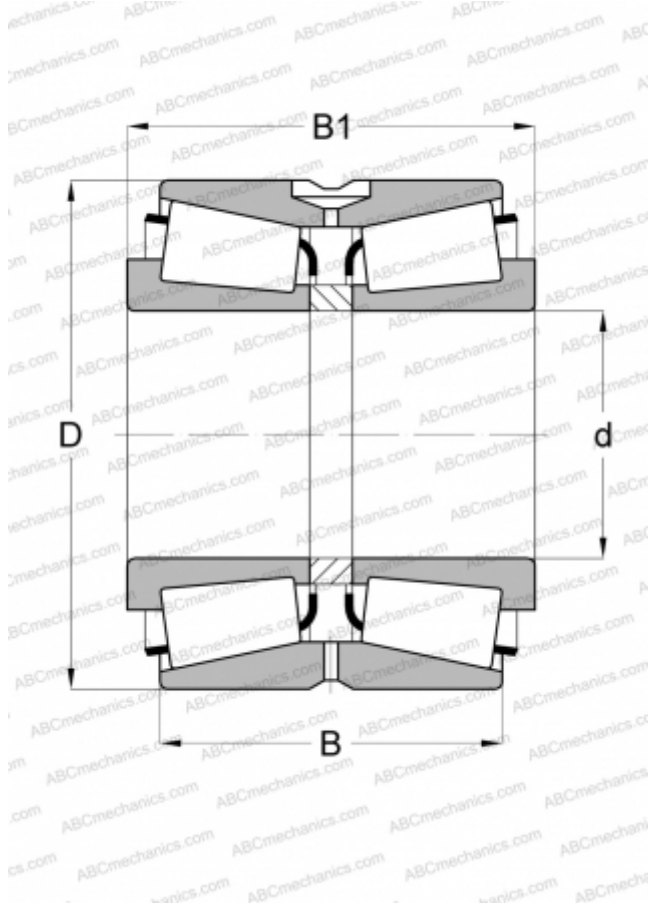

## 514502 FAG

Конические роликоподшипники

ТИП: Роликоподшипники, Конические, Двухрядные, О-схема, дюймовые, исполнение 2 (FAG)

#### РАЗМЕРЫ, ММ

d	660,400
D	812,800
B	203,200
C	158,750