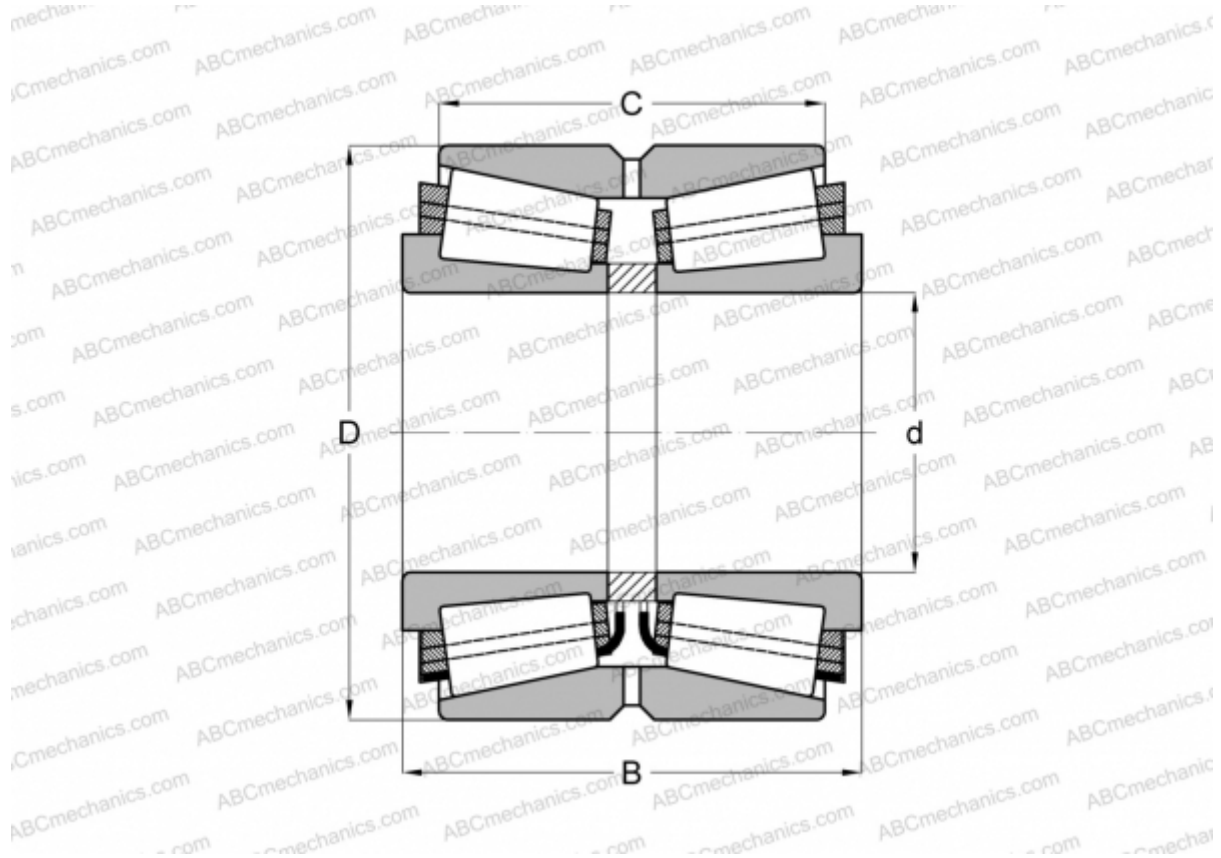

## 574101 FAG

Конические роликоподшипники

ТИП: Роликоподшипники, Конические, Двухрядные, О-схема, дюймовые, исполнение 3 (FAG)

#### РАЗМЕРЫ, ММ

d	635,000
D	990,600
B	339,725
C	212,725

**МАССА, КГ** 908,000

**ПРОИЗВОДИТЕЛЬ** [FAG](http://www.fag.com)