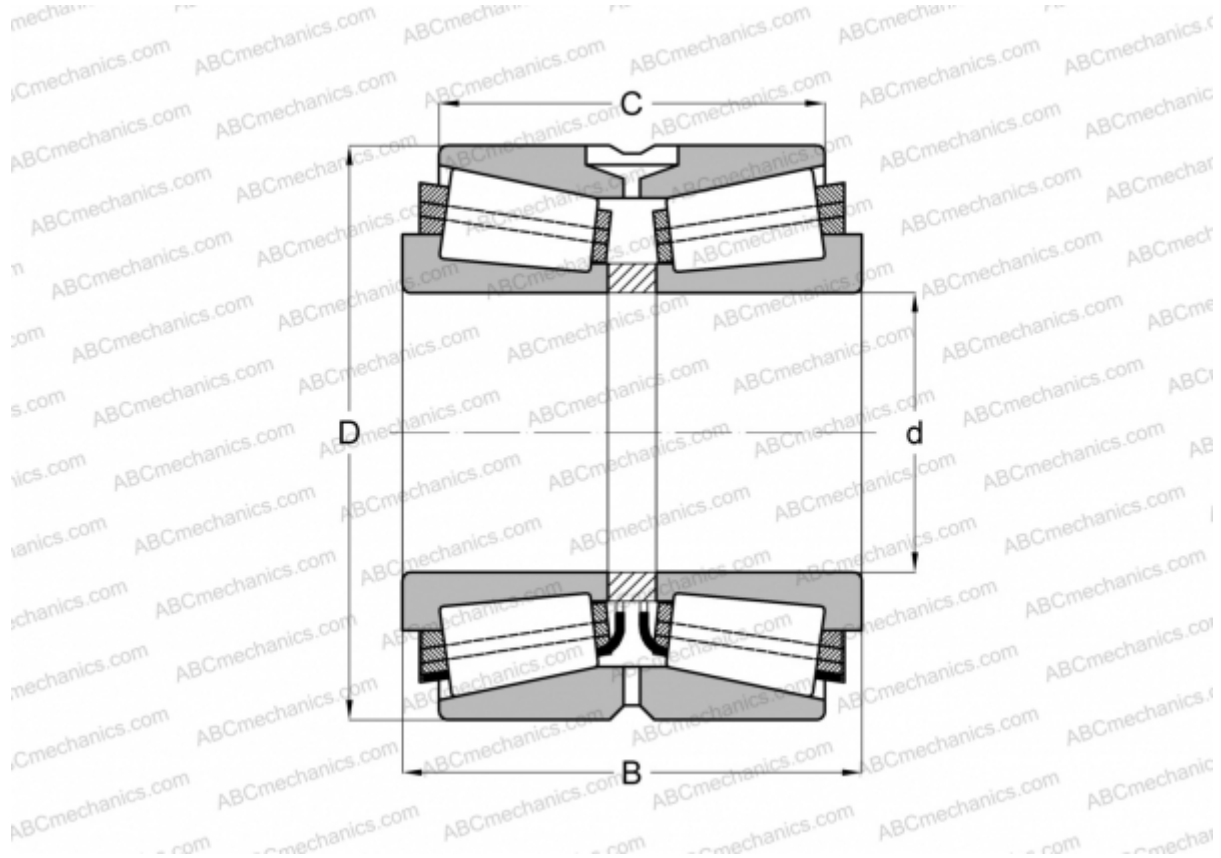

## 578129 FAG

Конические роликоподшипники

ТИП: Роликоподшипники, Конические, Двухрядные, О-схема, дюймовые, исполнение 4 (FAG)

#### РАЗМЕРЫ, ММ

d	415,925
D	590,550
B	244,475
C	193,675

**МАССА, КГ** 205,000

**ПРОИЗВОДИТЕЛЬ** [FAG](#)