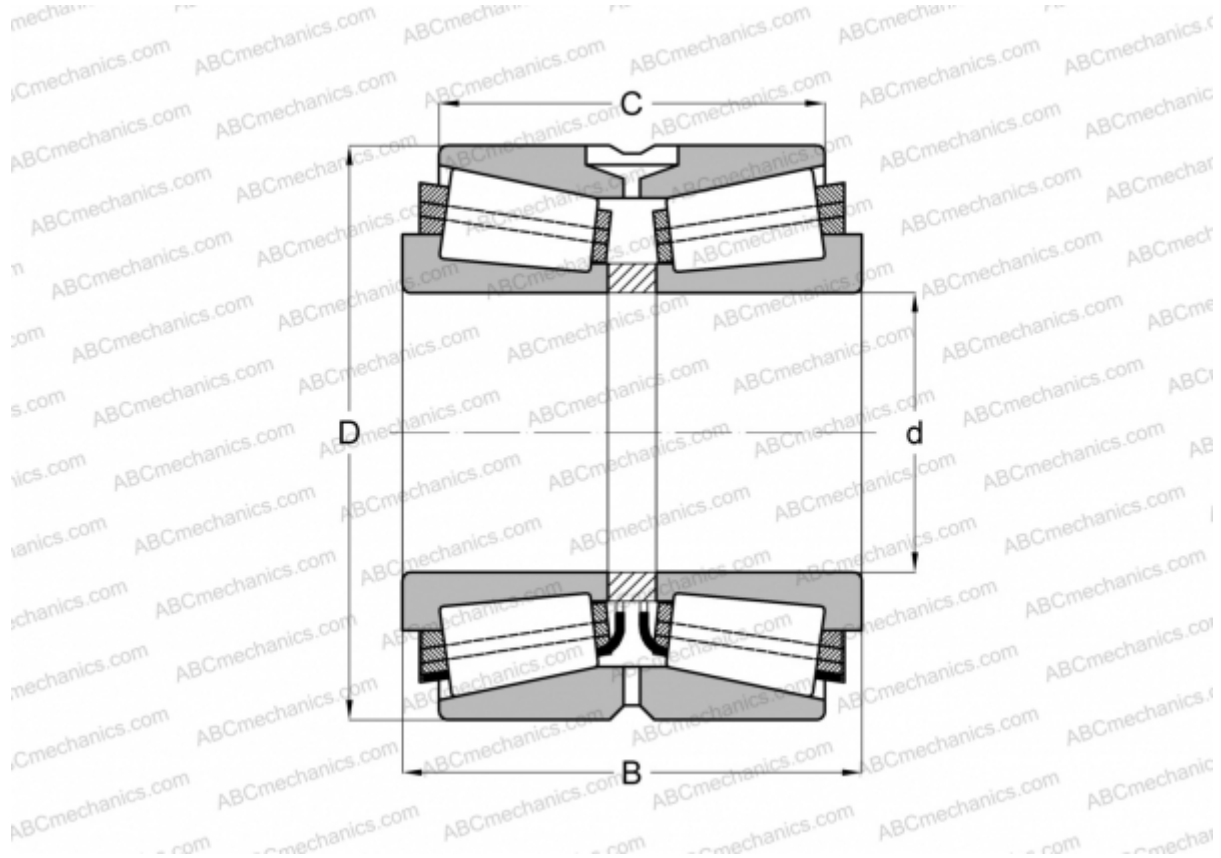

## 578647 FAG

Конические роликоподшипники

ТИП: Роликоподшипники, Конические, Двухрядные, О-схема, дюймовые, исполнение 4 (FAG)

#### РАЗМЕРЫ, ММ

d	479,425
D	679,450
B	276,225
C	222,250

**МАССА, КГ** 304,000

**ПРОИЗВОДИТЕЛЬ** [FAG](#)