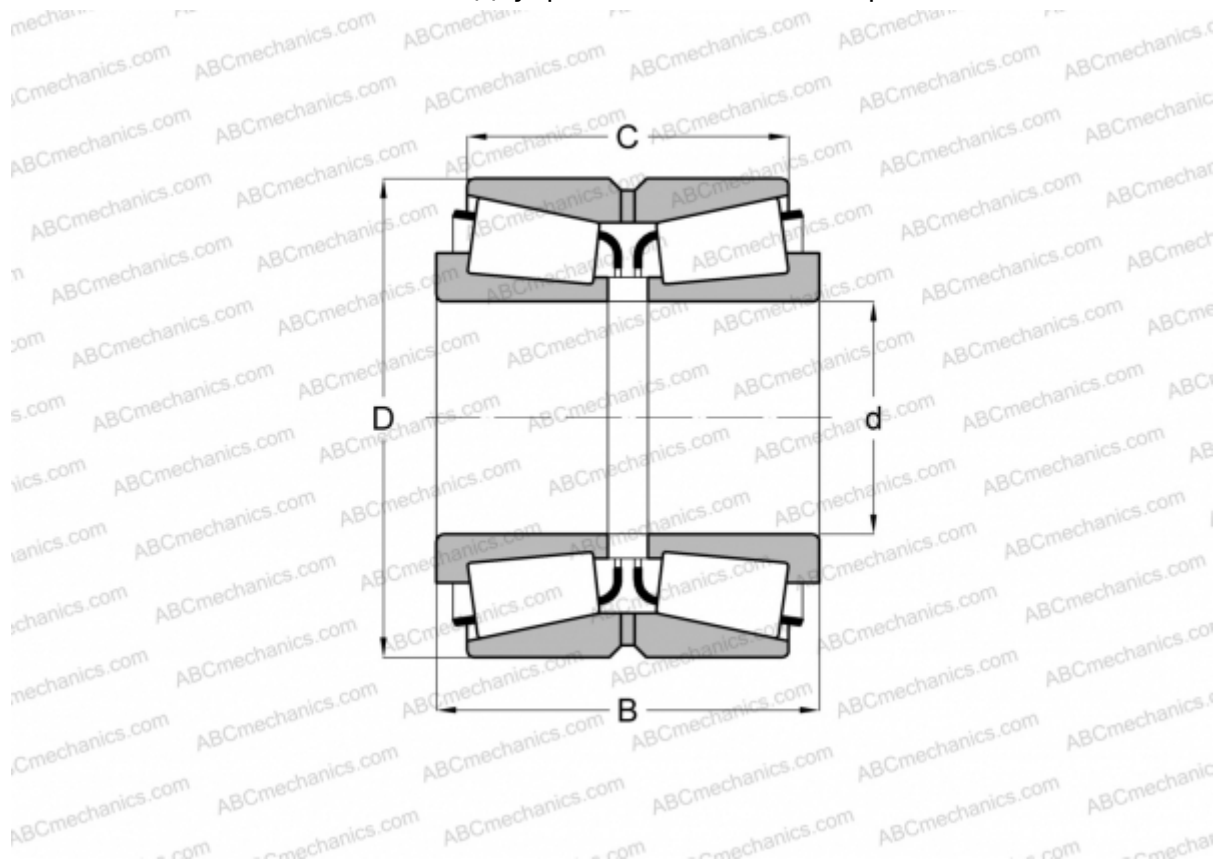

## 577350 FAG

Конические роликоподшипники

ТИП: Роликоподшипники, Конические, Двухрядные, О-схема, метрические, исполнение 1 (FAG)

#### РАЗМЕРЫ, ММ

d	190,000
D	320,000
B	172,000
C	134,000

**МАССА, КГ** 52,000

**ПРОИЗВОДИТЕЛЬ** [FAG](#)