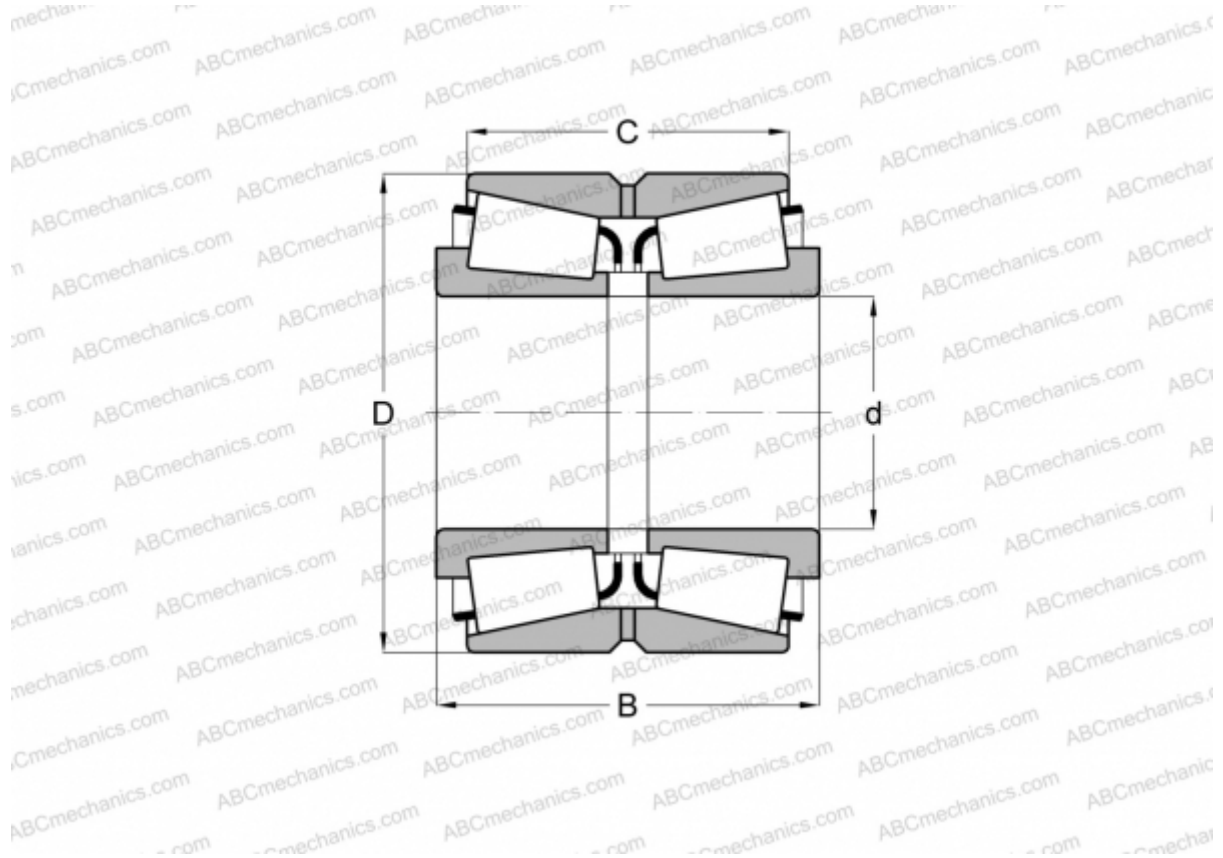

## 514164 FAG

Конические роликоподшипники

ТИП: Роликоподшипники, Конические, Двухрядные, О-схема, метрические, исполнение 1 (FAG)

#### РАЗМЕРЫ, ММ

d	260,000
D	400,000
B	150,000
C	110,000

**МАССА, КГ** 60,900

**ПРОИЗВОДИТЕЛЬ** [FAG](#)