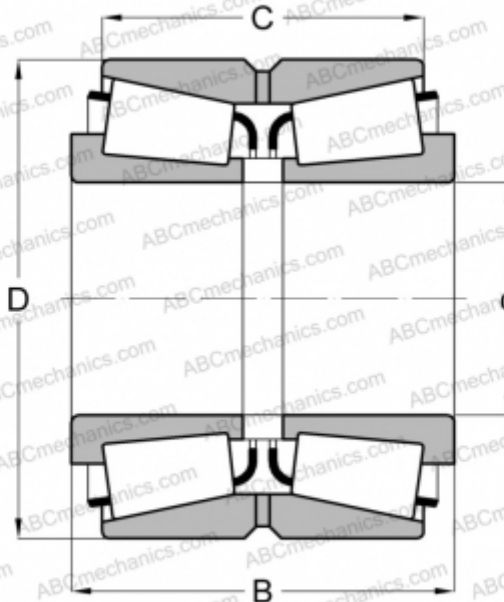

## 511994 FAG

Конические роликоподшипники

ТИП: Роликоподшипники, Конические, Двухрядные, О-схема, метрические, исполнение 1 (FAG)

#### РАЗМЕРЫ, ММ

d	380,000
D	620,000
B	242,000
C	170,000

**МАССА, КГ** 251,000

**ПРОИЗВОДИТЕЛЬ** [FAG](#)