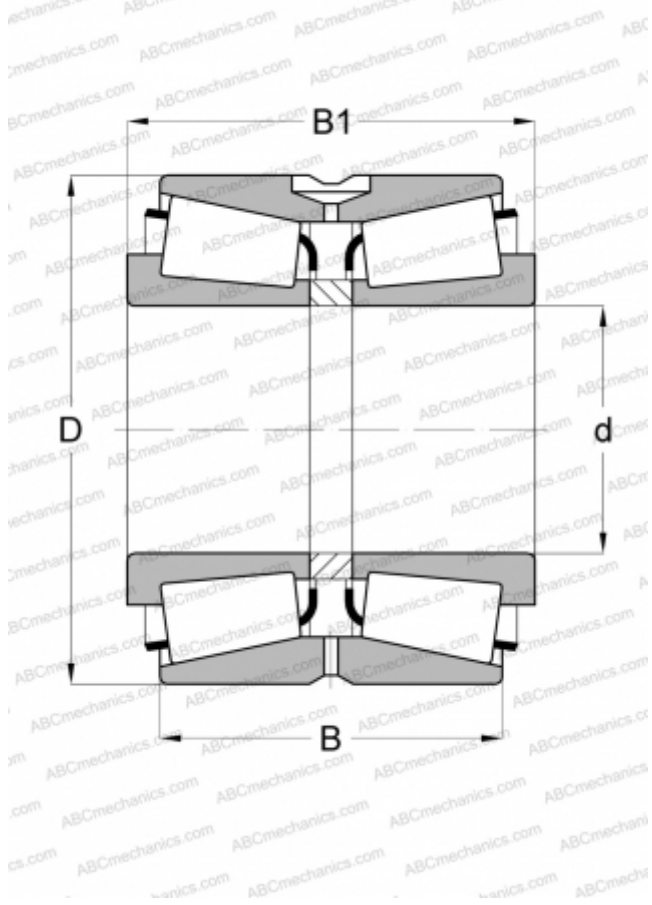

## 538341 FAG

Конические роликоподшипники

ТИП: Роликоподшипники, Конические, Двухрядные, О-схема, метрические, исполнение 2 (FAG)

#### РАЗМЕРЫ, ММ

d	950,000
D	1250,000
B	298,000
C	220,000