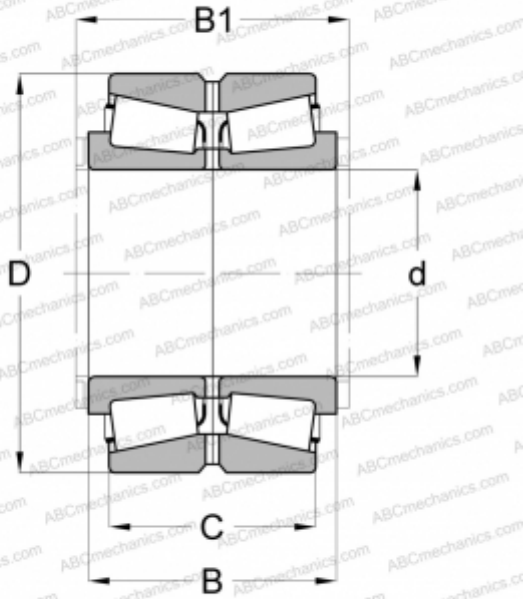

573588 FAG

Конические роликоподшипники

ТИП: Роликоподшипники, Конические, Двухрядные, Для вертикальных валков с универсальной установкой, исполнение 1 (FAG)

Технические характеристики

РАЗМЕРЫ, ММ

d	120,000
D	215,000
B	133,000