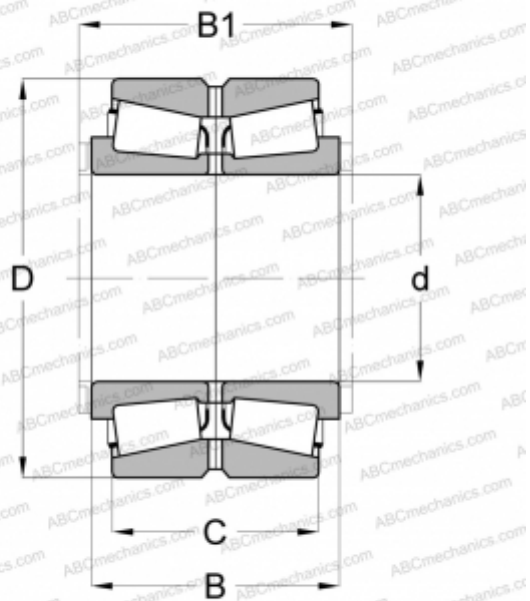

## 564234 FAG

Конические роликоподшипники

ТИП: Роликоподшипники, Конические, Двухрядные, Для вертикальных валков с универсальной установкой, исполнение 1 (FAG)

#### РАЗМЕРЫ, ММ

d	242,000
D	406,000
B	206,000
B1	216,000