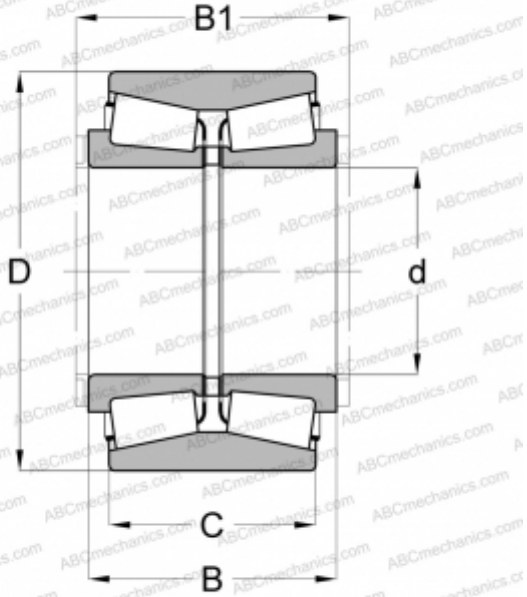

## 573594 FAG

Конические роликоподшипники

ТИП: Роликоподшипники, Конические, Двухрядные, Для вертикальных валков с универсальной установкой, исполнение 2 (FAG)

#### РАЗМЕРЫ, ММ

d	260,000
D	480,500
B	284,000
B1	294,000