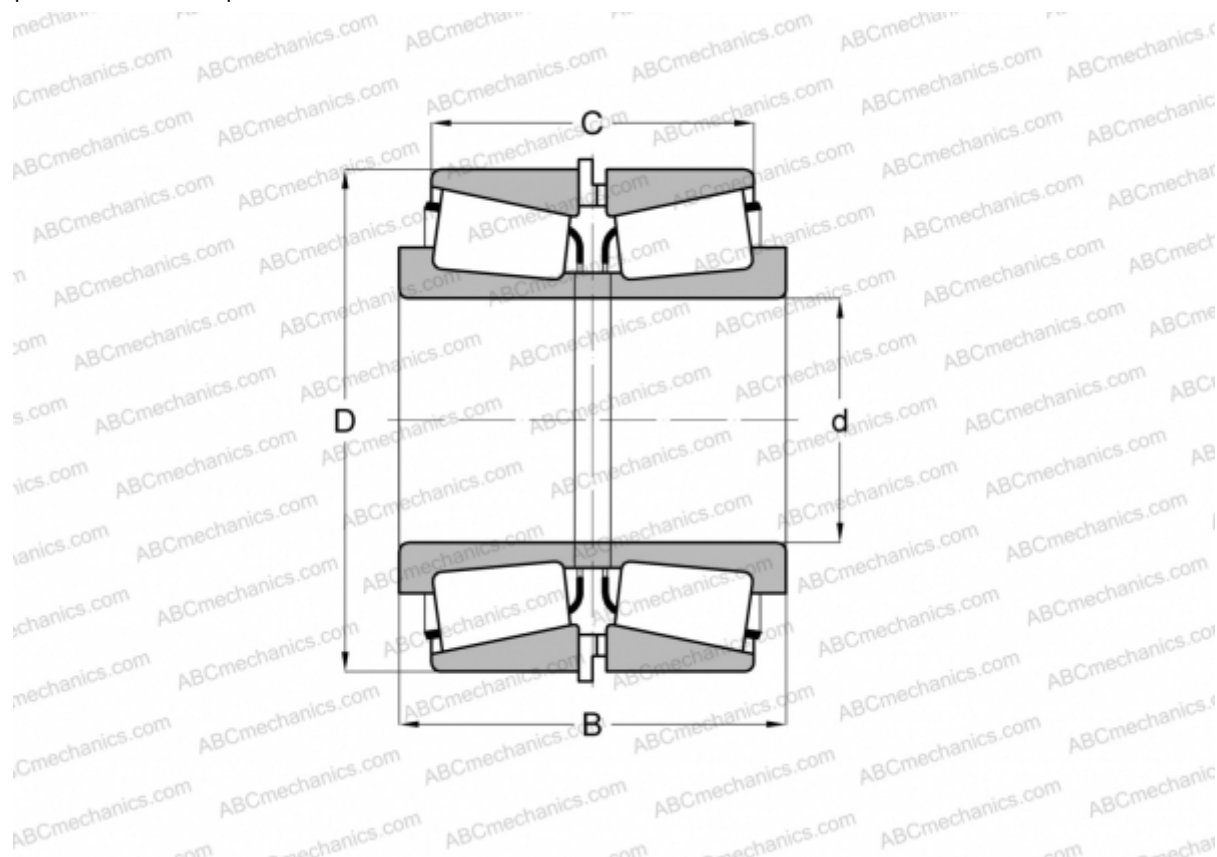

НН234031/НН234010 + НН234031ХА

TIMKEN

Конические роликоподшипники

ТИП: Роликоподшипники, Конические, Подшипниковые узлы с дистанционными кольцами, Тип 2TS-IM (X-сопряжение), два однорядных подшипника с внутренним и наружным дистанционным кольцом

Технические характеристики

РАЗМЕРЫ, ММ

d	139,700
D	307,975
B	298,450
C	254,000

МАССА, КГ 68,720

ПРОИЗВОДИТЕЛЬ [TIMKEN](http://www.timken.com)