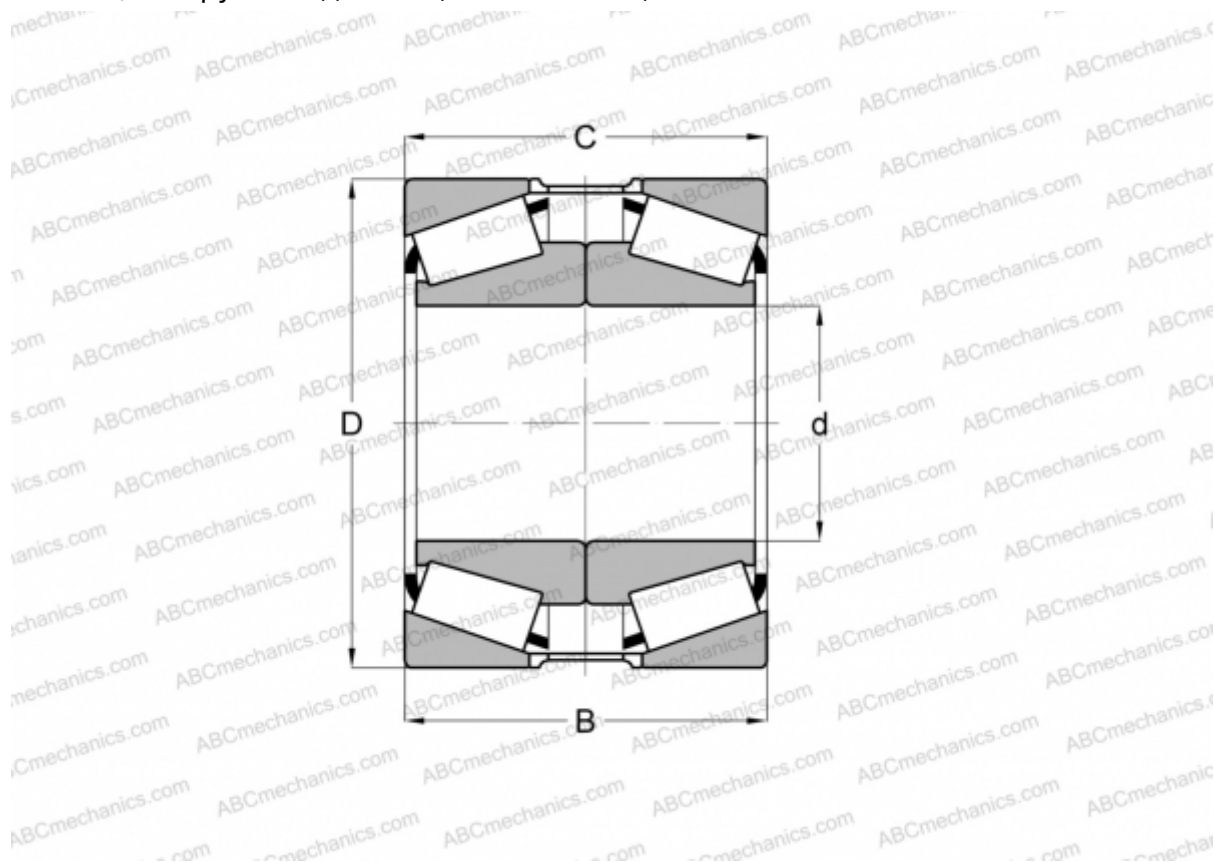

## НН234048/НН234010 + НН234010ЕС ТИМКЕН

Конические роликоподшипники

ТИП: Роликоподшипники, Конические, Подшипниковые узлы с дистанционными кольцами, Тип 2TS-DM (О-сопряжение), два однорядных подшипника, внутренние кольца, которых соприкасаются, и наружное дистанционное кольцо

#### РАЗМЕРЫ, ММ

d	152,400
D	307,975
B	187,325
T	177,800

**МАССА, КГ** 61,590

**ПРОИЗВОДИТЕЛЬ** [TIMKEN](#)