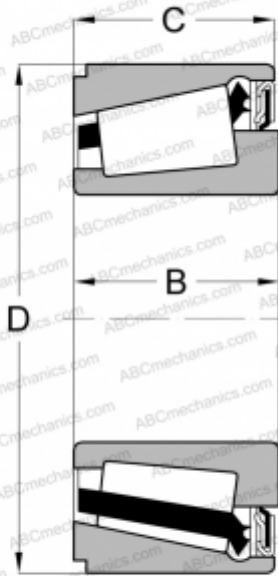

IKOS 020 NKE

Конические роликоподшипники

ТИП: Роликоподшипники, Конические, Герметичные, Интегральные, контактное уплотнение с одной стороны

Технические характеристики

РАЗМЕРЫ, ММ

d	20,000
D	42,000
B	17,000
C	16,500