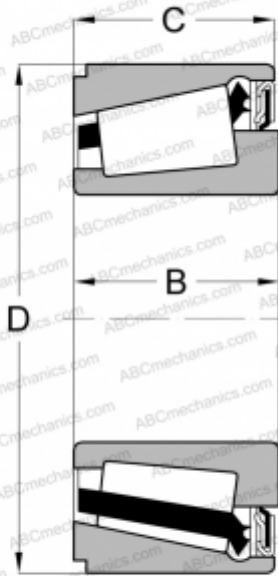

## IKOS 025 NKE

Конические роликоподшипники

ТИП: Роликоподшипники, Конические, Герметичные, Интегральные, контактное уплотнение с одной стороны

#### РАЗМЕРЫ, ММ

d	25,000
D	47,000
B	17,000
C	16,500