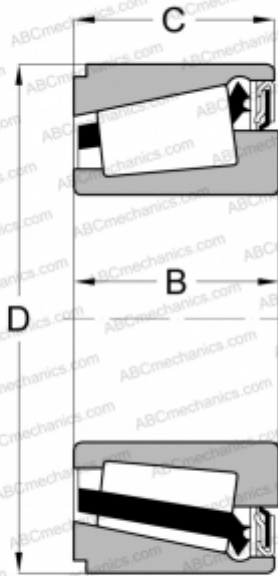

IKOS 030 NKE

Конические роликоподшипники

ТИП: Роликоподшипники, Конические, Герметичные, Интегральные, контактное уплотнение с одной стороны

Технические характеристики

РАЗМЕРЫ, ММ

d	30,000
D	55,000
B	19,000
C	18,500