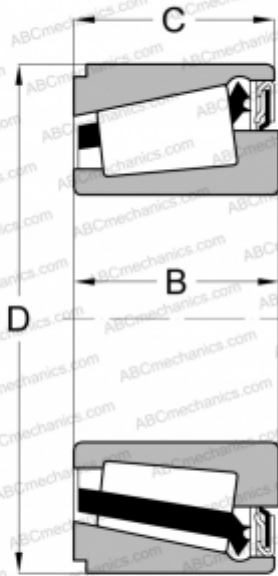

JKOS 30 FAG

Конические роликоподшипники

ТИП: Роликоподшипники, Конические, Герметичные, Интегральные, контактное уплотнение с одной стороны

Технические характеристики

РАЗМЕРЫ, ММ

d	30,000
D	55,000
B	19,000
C	18,500