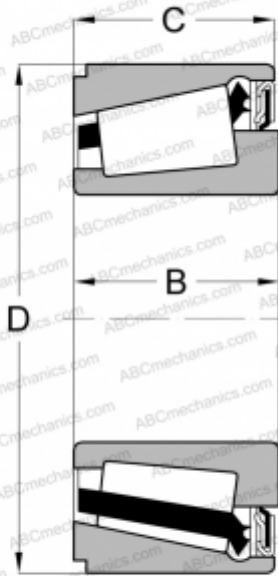

## IKOS 060 NKE

Конические роликоподшипники

ТИП: Роликоподшипники, Конические, Герметичные, Интегральные, контактное уплотнение с одной стороны

#### РАЗМЕРЫ, ММ

d	60,000
D	95,000
B	26,000
C	25,000