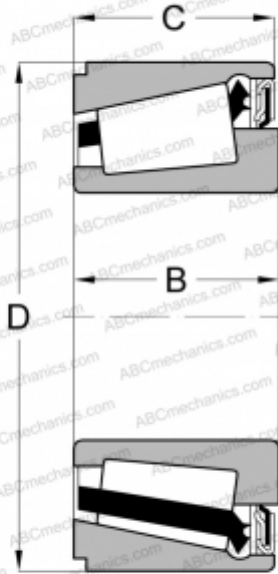

## IKOS 120 NKE

Конические роликоподшипники

ТИП: Роликоподшипники, Конические, Герметичные, Интегральные, контактное уплотнение с одной стороны

#### РАЗМЕРЫ, ММ

d	120,000
D	180,000
B	40,000
C	39,500