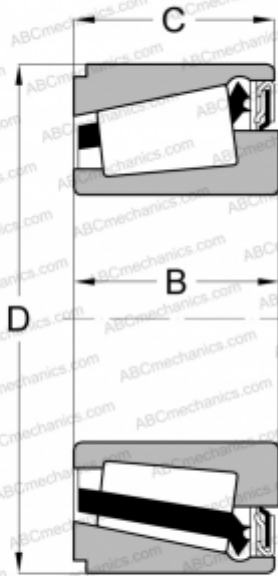

IKOS 150 NKE

Конические роликоподшипники

ТИП: Роликоподшипники, Конические, Герметичные, Интегральные, контактное уплотнение с одной стороны

Технические характеристики

РАЗМЕРЫ, ММ

d	150,000
D	225,000
B	50,000
C	49,500