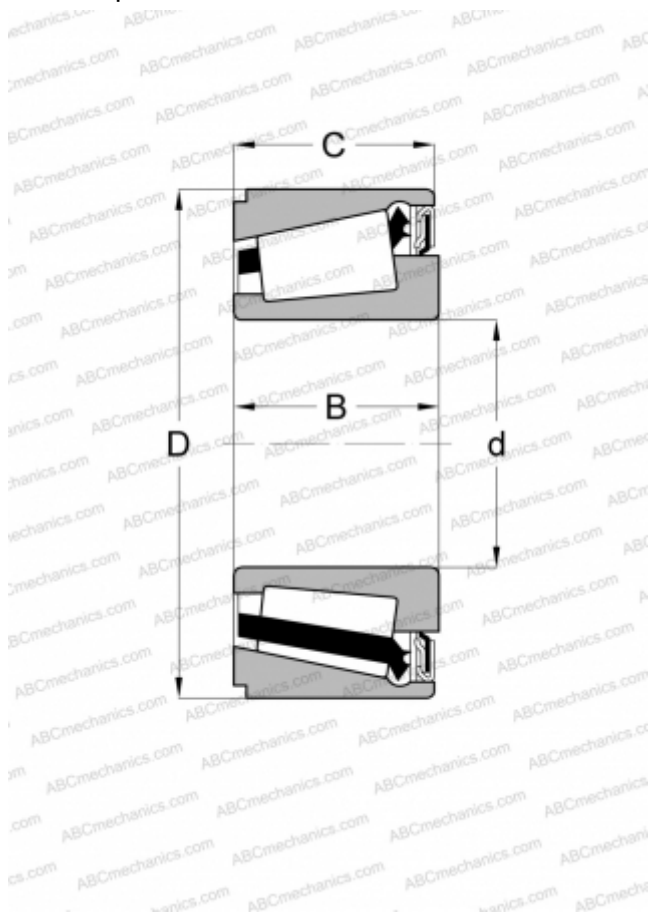

IKOS 160 NKE

Конические роликоподшипники

ТИП: Роликоподшипники, Конические, Герметичные, Интегральные, контактное уплотнение с одной стороны

Технические характеристики

РАЗМЕРЫ, ММ

d	160,000
D	240,000
B	54,500
C	54,000

МАССА, КГ

8,800

ПРОИЗВОДИТЕЛЬ

[NKE](#)