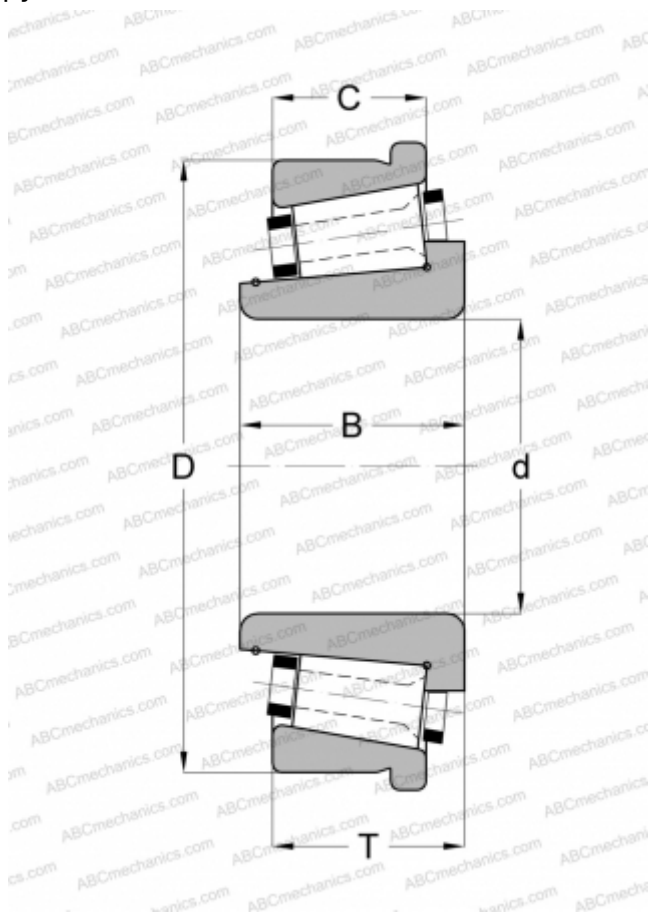

80030/80068C GAMET

Конические роликоподшипники

ТИП: Роликоподшипники, Конические, Прецизионные, GAMET тип C, с упорным бортиком на наружном кольце

Технические характеристики

РАЗМЕРЫ, ММ

d	30,000
D	68,000
B	23,500
T	20,630
C	15,870

МАССА, КГ

0,360

ПРОИЗВОДИТЕЛЬ

[GAMET](#)