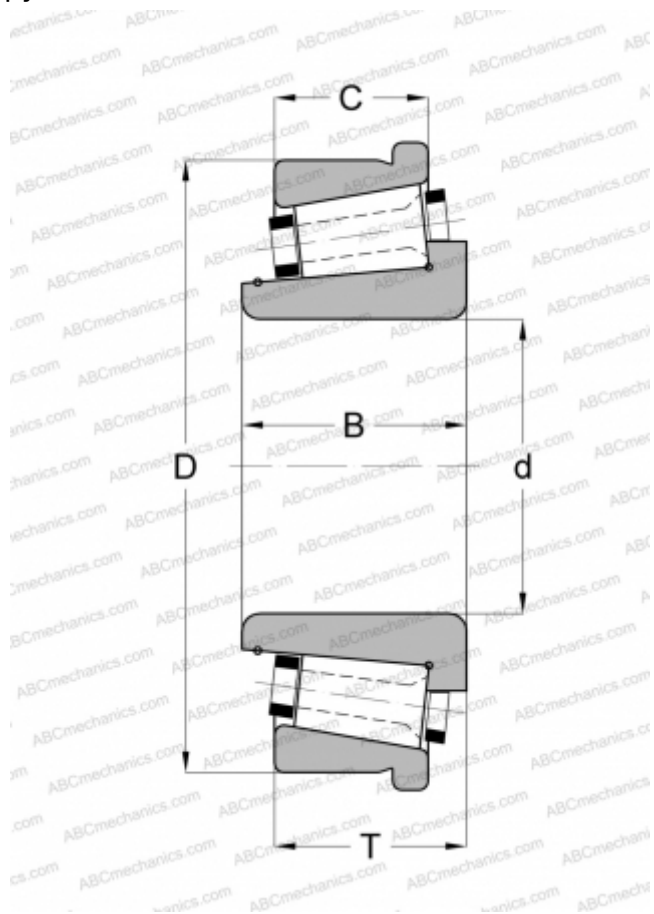

100031X/100072C GAMET

Конические роликоподшипники

ТИП: Роликоподшипники, Конические, Прецизионные, GAMET тип С, с упорным бортиком на наружном кольце

Технические характеристики

РАЗМЕРЫ, ММ

d	31,750
D	72,000
B	26,000
T	24,250
C	19,000

МАССА, КГ

0,395

ПРОИЗВОДИТЕЛЬ

[GAMET](#)