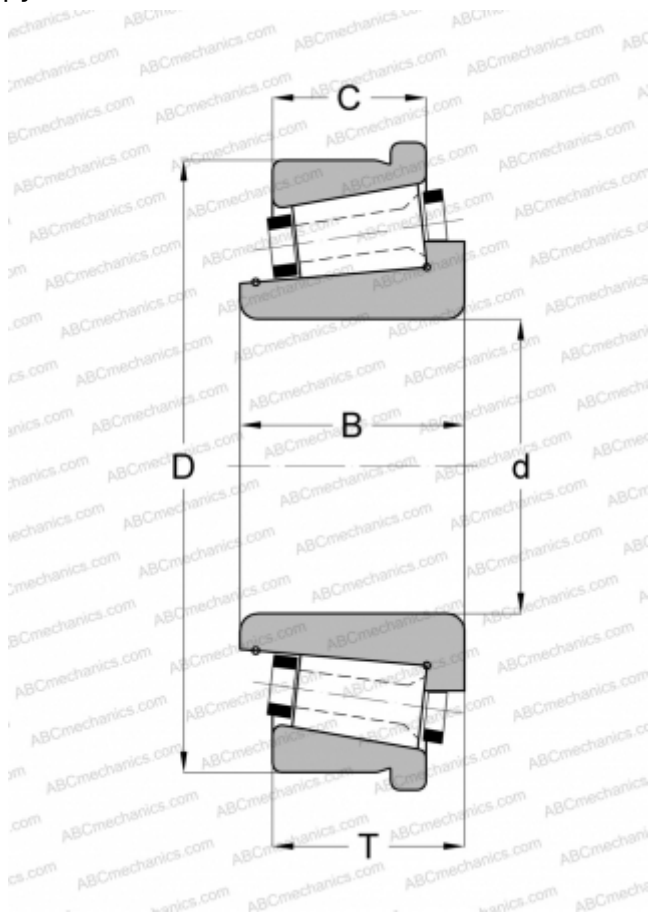

## 80033X/80066XS GAMET

Конические роликоподшипники

ТИП: Роликоподшипники, Конические, Прецизионные, GAMET тип С, с упорным бортиком на наружном кольце

#### РАЗМЕРЫ, ММ

d	33,338
D	66,675
B	23,500
T	20,630
C	15,870