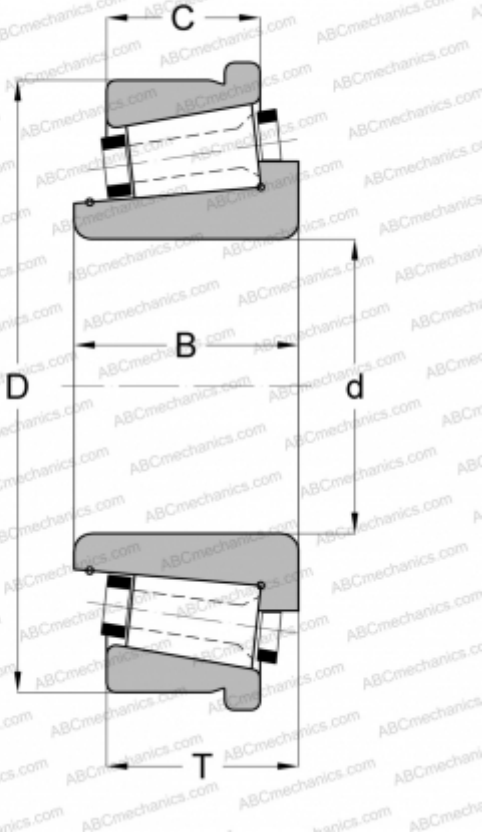

80033X/80068C GAMET

Конические роликоподшипники

ТИП: Роликоподшипники, Конические, Прецизионные, GAMET тип C, с упорным бортиком на наружном кольце

Технические характеристики

РАЗМЕРЫ, ММ

d	33,338
D	68,000
B	23,500
T	20,630
C	15,870

МАССА, КГ

0,360

ПРОИЗВОДИТЕЛЬ

[GAMET](#)