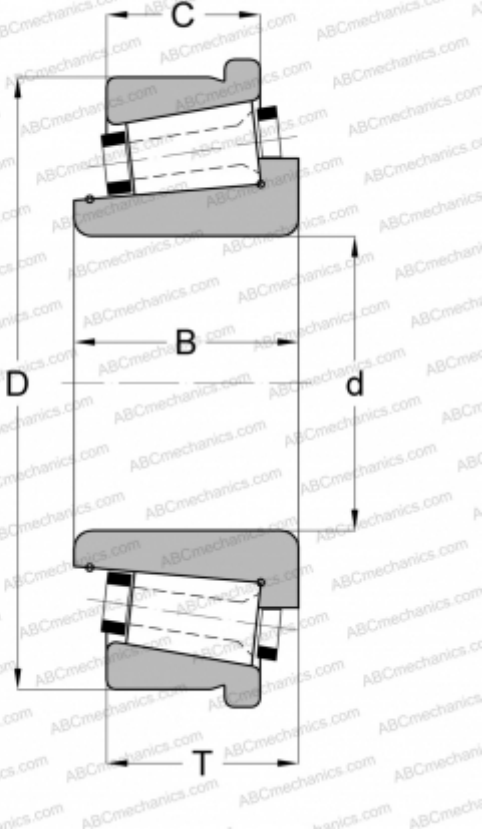

100034X/100076XS GAMET

Конические роликоподшипники

ТИП: Роликоподшипники, Конические, Прецизионные, GAMET тип С, с упорным бортиком на наружном кольце

Технические характеристики

РАЗМЕРЫ, ММ

d	34,925
D	76,200
B	26,000
T	24,250
C	19,000

МАССА, КГ

0,395

ПРОИЗВОДИТЕЛЬ

[GAMET](#)