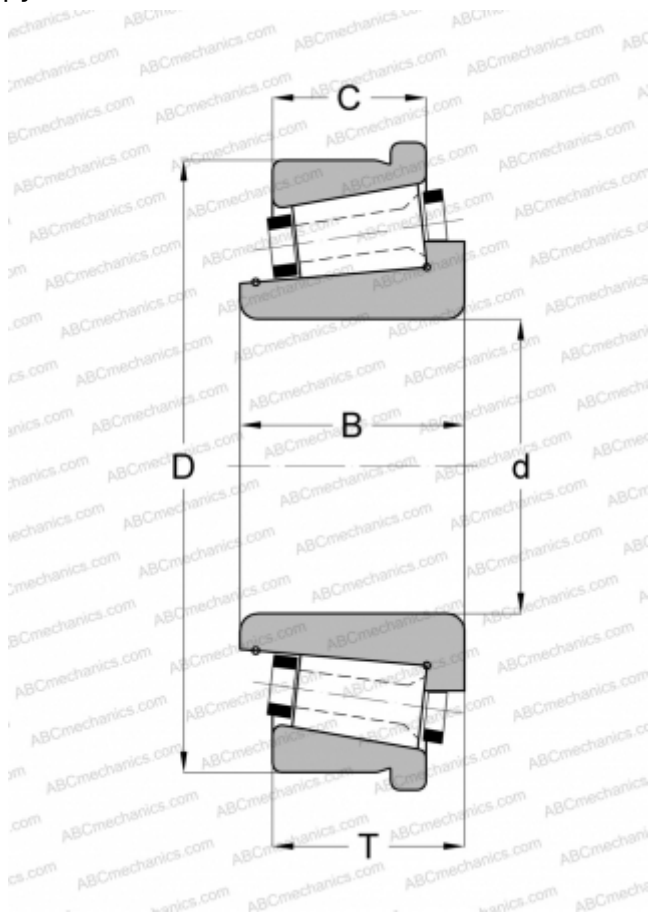

80035/80068C GAMET

Конические роликоподшипники

ТИП: Роликоподшипники, Конические, Прецизионные, GAMET тип C, с упорным бортиком на наружном кольце

Технические характеристики

РАЗМЕРЫ, ММ

d	35,000
D	68,000
B	23,500
T	20,630
C	15,870

МАССА, КГ

0,360

ПРОИЗВОДИТЕЛЬ

[GAMET](#)