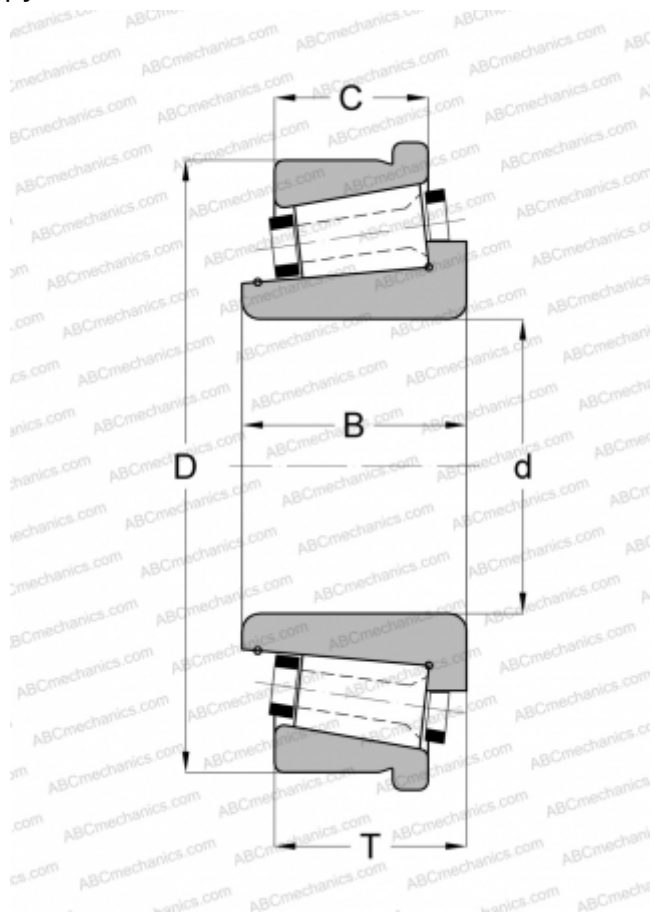

100035/100076XS GAMET

Конические роликоподшипники

ТИП: Роликоподшипники, Конические, Прецизионные, GAMET тип С, с упорным бортиком на наружном кольце

Технические характеристики

РАЗМЕРЫ, ММ

d	35,000
D	76,200
B	26,000
T	24,250
C	19,000

МАССА, КГ

0,395

ПРОИЗВОДИТЕЛЬ

[GAMET](#)