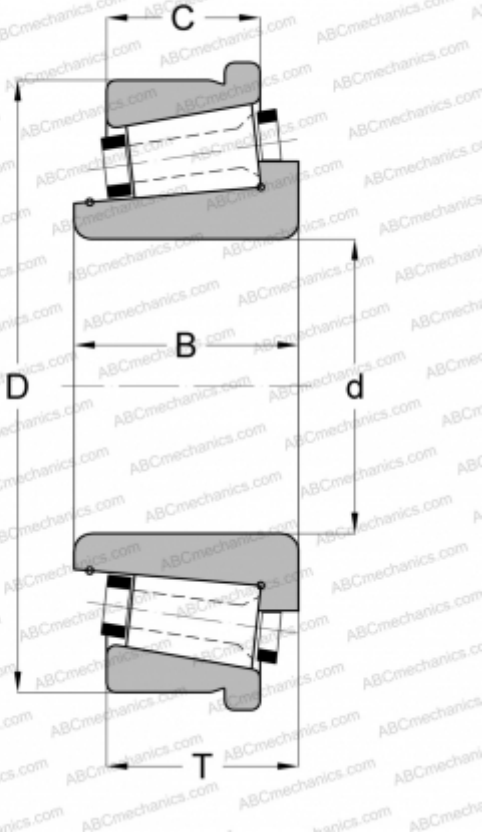

## 112040/112085C GAMET

Конические роликоподшипники

ТИП: Роликоподшипники, Конические, Прецизионные, GAMET тип C, с упорным бортиком на наружном кольце

#### РАЗМЕРЫ, ММ

d	40,000
D	85,000
B	24,500
T	20,630
C	17,460

#### МАССА, КГ

0,530