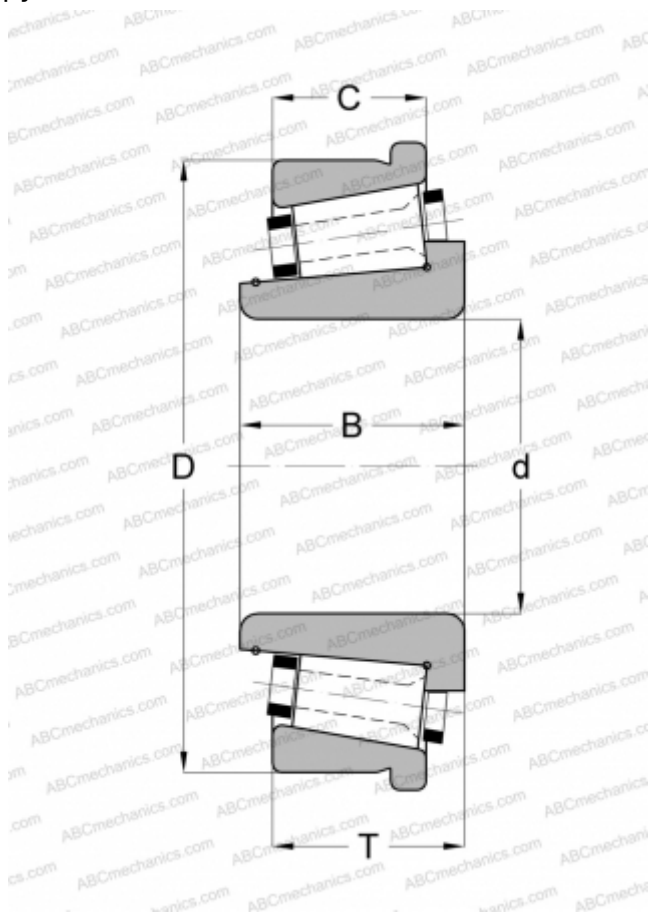

101041X/101076XS GAMET

Конические роликоподшипники

ТИП: Роликоподшипники, Конические, Прецизионные, GAMET тип С, с упорным бортиком на наружном кольце

Технические характеристики

РАЗМЕРЫ, ММ

d	41,275
D	76,200
B	26,000
T	24,750
C	19,000

МАССА, КГ

0,490

ПРОИЗВОДИТЕЛЬ

[GAMET](#)